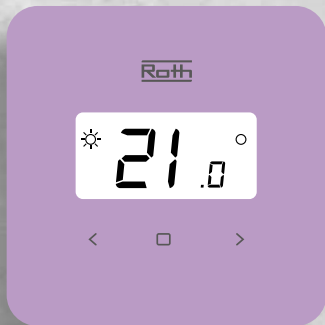

08 Lavender