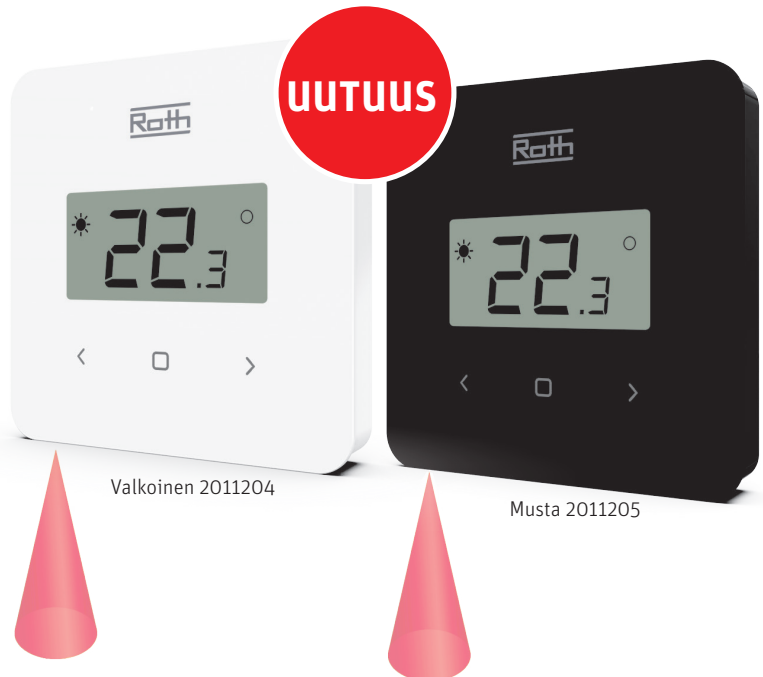

- > **Integroitu infrapunalla toimiva lattia-anturi:** Hallitse lattialämpötilaa helposti uudella integroidulla infrapunalla toimivalla lattia-anturilla. Tämä edistykseellinen teknologia varmistaa tarkan lattialämmityksen ohjauksen ja tarjoaa asukkaille ihanteellisen lämmityksen vuorokauden ympäri.
- > **Lämpötilan yhdistelmämittaus:** Huone- ja lattialämpötilamittauksen yhdistelmällä saavutetaan paras asumismukavuus kaikilla lattiamateriaaleilla. Tämä tuplamittaus varmistaa lämpöisen lattian myös silloin, kun tilaa lämmitetään lattialämmityksen lisäksi esimerkiksi takalla.
- > **Oiva valinta saneerausprojekteihin:** Langaton infrapuna lattia-anturilla varustettu huonetermostaatti ei vaadi seiniin asennettuja johtoja. Asennus on helppoa ja nopeaa ja asennusjälki on tyylikkään pelkistetty. Säätojärjestelmän päivitys onnistuu helposti myös muiden valmistajien lattialämmitysjakotukkeihin.
- > **Langaton helppous:** Langaton infrapuna lattia-anturilla varustettu termostaatti laajentaa Roth Touchline® SL järjestelmän suurta monipuolisuutta.

> **Tyylikkääät termostaatit:** Musta tai valkoinen huonetermostaatti suluttautuu tyylikkään huomaamattomasti mihin tahansa sisustukseen.

Koe täydellinen yhdistelmä edistyksellistä teknologiaa, langatonta vaivattomuutta ja esteettistä muotoilua lattialämmityksen ohjauksessa.

Skannaa qr-koodi ja lue lisää
Roth Touchline® SL järjestelmästä