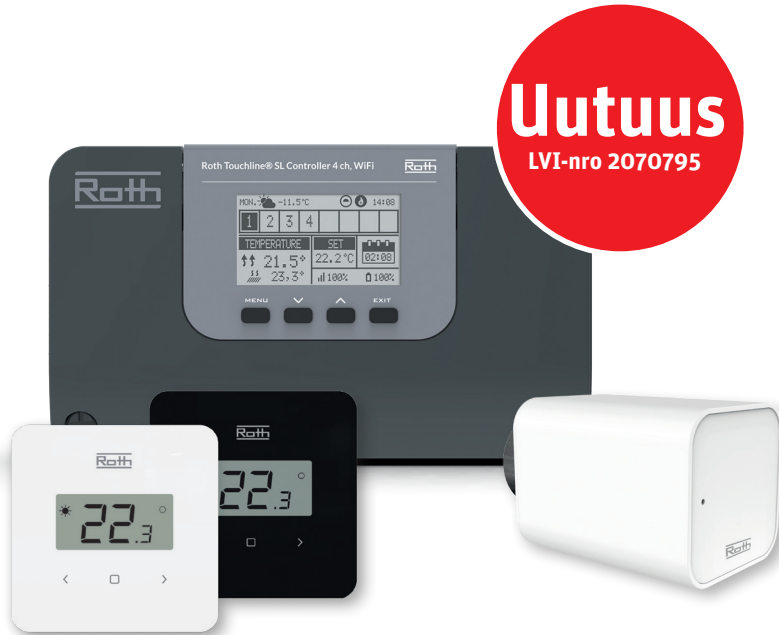

## Tässä on uusi Roth Touchline® SL neljän kanavan kytkentälaatikko wifillä!

Roth Touchline® SL neljän kanavan kytkentälaatikko sisäänrakennetulla wifi-yhteydellä on erittäin kustannustehokas vaihtoehto langattomaan lattialämmityksen tai -viilennyksen ohjaukseen neljässä huoneessa.

Sisäänrakennetun wifi-yhteyden ansiosta voit ohjata lattialämmityksen säätöjärjestelmää Roth Touchline® SL -sovelluksen avulla mistä vain. Neljän huoneen lattialämmityksen säätämisen lisäksi voit myös ohjata patterilämmitystä lisäämällä langattomia toimilaitteita patteriventtiileihin. Kytkentälaatikkoon voi liittää yhteensä 8 huonetta (4 termostaattia ohjaa perinteisiä toimilaitteita ja 4 termostaattia langattomia patteriventtiilien toimilaitteita). Kytkentälaatikossa on 230V lähtö lattialämmityspumppua varten (on/off). DIN-kisko sisältyy toimitukseen.