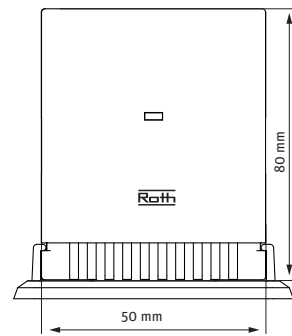

Ulkoanturi tulee sijoittaa talon pohjoispuolelle ja suojassa suoralta auringonvalolta, mikäli mahdollista.

Tekniset tiedot

Roth Touchline® SL ulkolämpötilatunnistin	LVI-nro 2070946
Syöttöjännite	2 x AAA 1,5V paristot
Paristojen kesto	> 3 vuotta
Suojausluokka I	(NA)
Lähetystaajuus	> 868 MHz
Ympäristön lämpötila	-30 - +50°C
Ympäristön kosteus	< 90% RF
Varastointi/kuljetuslämpötila	-25 - +50°C
IP-luokitus	IP61
Hyväksynnot CE	2014/53/EU