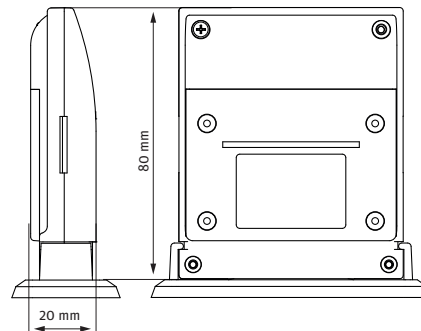

Roth Touchline® SL ulkolämpötilatunnistin

Langatonta Roth Touchline® SL -ulkolämpötilatunnistinta käytetään yhdessä Roth Touchline® SL -ohjausjärjestelmän kanssa

Tuotekuvaus

Langattoman Roth Touchline® SL -ulkoanturin avulla voit hallita sekoitusventtiiliä ulkolämpötilan mukaan ja varmistaa lattialämmitysjärjestelmän oikean syöttölämpötilan.

Ulkoanturi tulee sijoittaa talon pohjoispuolelle ja suojassa suoralta auringonvalolta, mikäli mahdollista.

Tekniset tiedot

Roth Touchline® SL ulkolämpötilatunnistin	LVI-nro 2070946
Syöttöjännite	2 x AAA 1,5V paristot
Paristojen kesto	> 3 vuotta
Suojausluokka I	(NA)
Lähetystaajuus	> 868 MHz
Ympäristön lämpötila	-30 - +50°C
Ympäristön kosteus	< 90% RF
Varastointi/kuljetuslämpötila	-25 - +50°C
IP-luokitus	IP61
Hyväksynnot CE	2014/53/EU

Roth SmartHome compatible