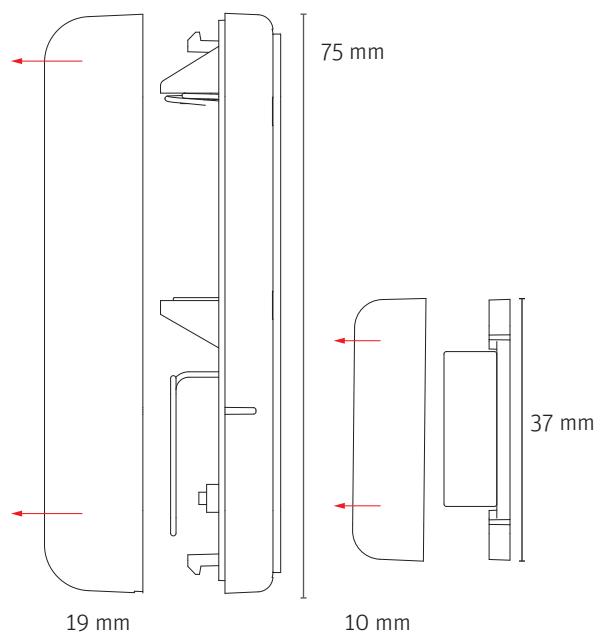

Roth Touchline® SL ikkunakytkin

Langatonta Roth Touchline® SL -ikkunakytintä käytetään yhdessä Roth Touchline® SL -ohjausjärjestelmän kanssa.

Tuotekuvaus

Langaton Roth Touchline® SL -ikkunakytin ilmoittaa avoimesta ikkunasta tai ovesta, jolloin vältetään turha lämpöhäviö.

Roth Touchline® SL -ikkunakytin ei ole vedenpitävä, joten se on sijoitettava sisätiloihin ja suojattava sateelta ja kylmältä.

Ikkunakytimen asennus voidaan tehdä asennusteipillä (sis. toimitukseen) tai ruuveilla (sis. toimitukseen).

Tekniset tiedot

Roth Touchline® SL ikkunakytin
Syöttöjännite

LVI-nro 2070947
3,6V litiumparistot
ER 14250

Paristojen kesto

> 2 vuotta

Suojausluokka I

(NA)

Lähetystaajuus

868 MHz

Ympäristön lämpötila

5 - 50°C

Ympäristön kosteus

< 80% RF

Varastointi/kuljetuslämpötila

20 - +50°C

IP-luokitus

IP20 (EN60529)

Hyväksynyt CE

2014/53/EU

Roth SmartHome compatible