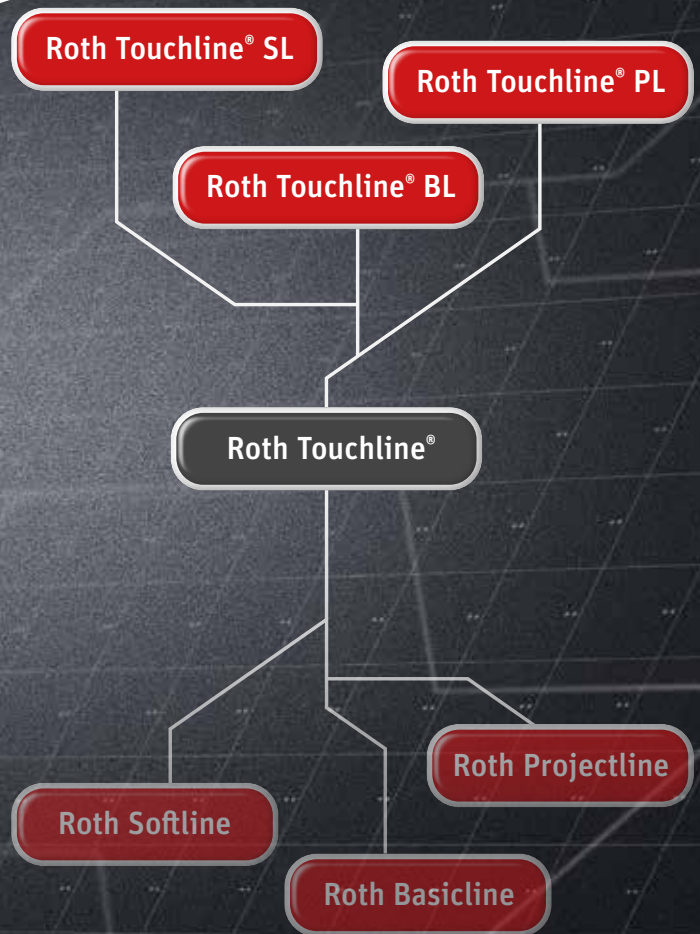

UUTUUS

Roth Touchline®

**Yksi perhe
– kolme tuotetta**

Living full of energy

Yksi perhe – kolme tuotetta

Meillä on sinulle juuri oikea ohjausjärjestelmä

Roth Touchline® SL

Lattialämmön, lattiaviilennyksen ja
lämmityspattereiden langaton
ohjausjärjestelmä

- > **Roth Touchline® SL** (aikaisemmin Roth Softline)
- > **Roth Touchline® BL** (aikaisemmin Roth Basicline)
- > **Roth Touchline® PL** (aikaisemmin Roth Projectline)

Nimenmuutos toteutetaan asteittain. Tämä tarkoittaa, että voit nähdä myös järjestelmien vanhoja nimiä, ennen kuin nimenmuutos on saatu toteutettua kaikissa tuotepakkauksissamme ja viestinnässämme.