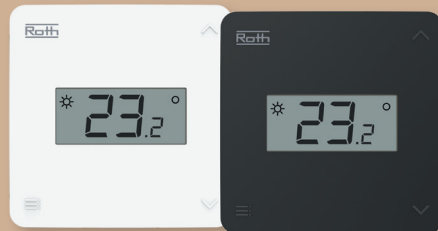

Roth Touchline® BL termostaatti H/C näytöllä, 230V
Valkoinen: LVI-nro 2011257
Musta: LVI-nro 2011258