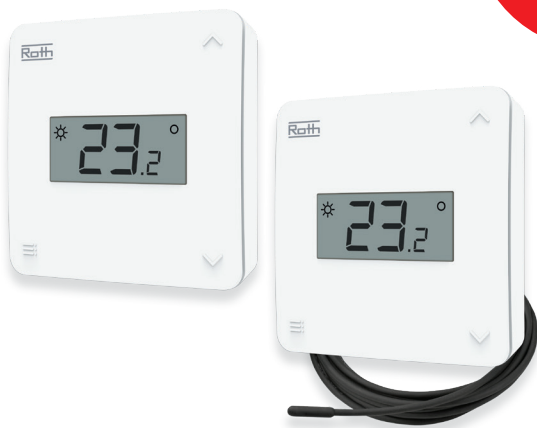

**Roth Touchline® BL  
huonetermostaatti näytöllä  
230V**

**UUTUUS**

*Living full of energy*

# Roth Touchline® BL huonetermostaatti näytöllä 230V