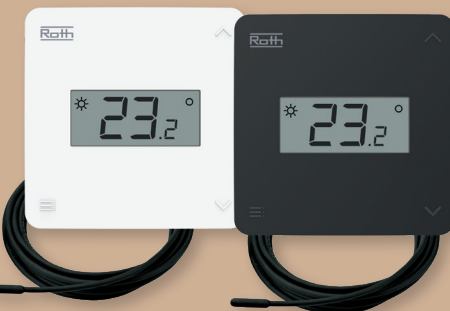

### Tyylikäs ulkomuoto

- > Väri vaihtoehtoja: klassinen valkoinen (RAL 9010) ja elegantti musta
- > Asetuslämpötila ja nykyinen lämpötila ovat tarkistettavissa näytöltä
- > Moderni ja neutraali ulkonäkö – termostaatti sopii sisustukseen kuin sisustukseen.

**UUTUUS**

Taustapuoli

Sivuprofiili

Roth Touchline® BL termostaatti H/C näytöllä, 230V  
Valkoinen: LVI-nro 2011257  
Musta: LVI-nro 2011258

Roth Touchline® BL termostaatti näytöllä ja lattia-anturilla, 230V  
Valkoinen: LVI-nro 2011255  
Musta: LVI-nro 2011256

Skannaa qr-koodi ja lue lisää Roth Touchline® BL -järjestelmästä