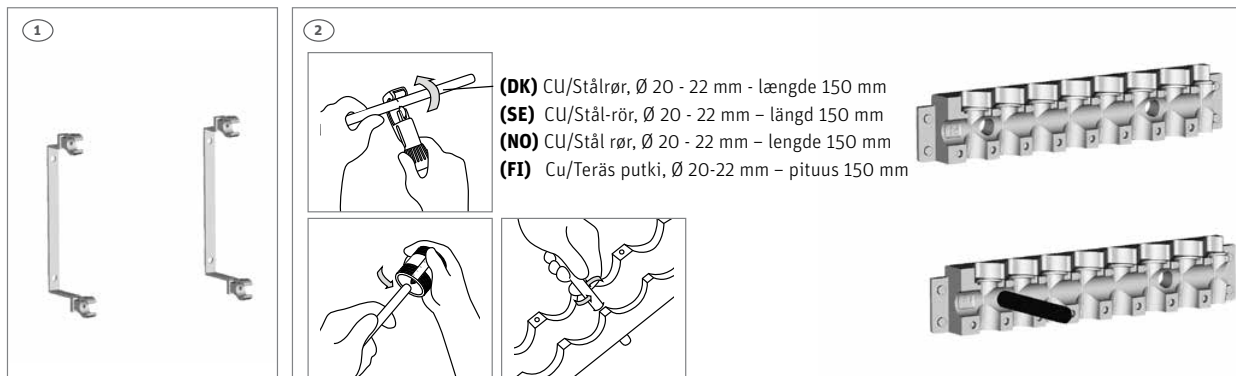

2

(DK) Isoleringskappen kan tilpasses i længden efter behov
(SE) Isoleringen anpassas till antal stick

(NO) Isoleringskappen kan tilpasses i lengden etter behov
(FI) Eristys voidaan leikata haluttuun pituuteen

Roth ophængningsæt, universal › Roth Upphængningsset, väggmontage Roth Fordelerfeste universal › Roth Jakotukin teline 3/4”

(DK) CU/Stålrør, Ø 20 - 22 mm - længde 150 mm
(SE) CU/Stål-rör, Ø 20 - 22 mm - längd 150 mm
(NO) CU/Stål rør, Ø 20 - 22 mm - lengde 150 mm
(FI) Cu/Teräs putki, Ø 20-22 mm - pituus 150 mm