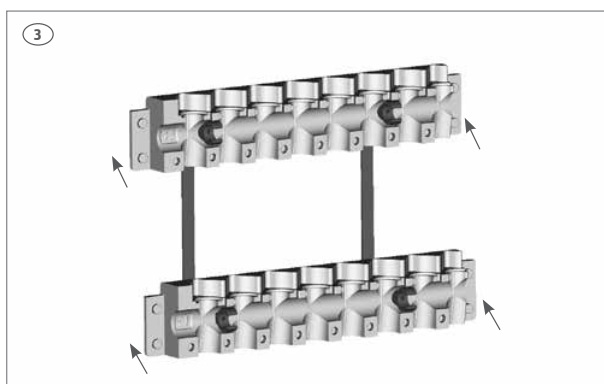

3

(DK) Færdig monteret uden flowmåler
(SE) Færdigt montage utan flödesmätare
(NO) Ferdig monterert uten flowmålere
(FI) Asennus ilman virtausmittareita

(DK) Færdig monteret med flowmåler
(SE) Færdigt montage med flödesmätare
(NO) Ferdig monterert med flowmålere
(FI) Asennus virtausmittareilla

Roth ophængningsæt, universal › Roth Upphængningsset, väggmontage Roth Fordelerfeste universal › Roth Jakotukin teline 3/4”

(DK) CU/Stålrør, Ø 20 - 22 mm - længde 150 mm
(SE) CU/Stål-rör, Ø 20 - 22 mm - längd 150 mm
(NO) CU/Stål rør, Ø 20 - 22 mm - lengde 150 mm
(FI) Cu/Teräs putki, Ø 20-22 mm - pituus 150 mm