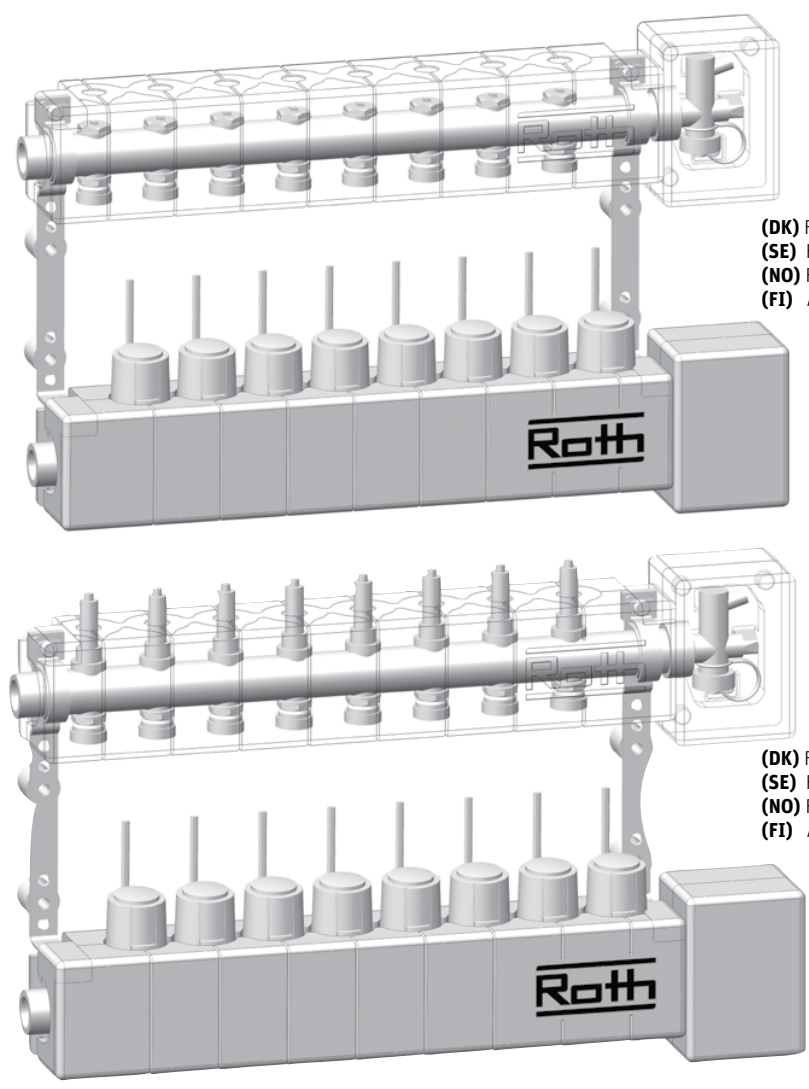

(DK) Færdig monteret uden flowmåler
(SE) Færdigt montage utan flödesmätare
(NO) Ferdig monterert uten flowmålere
(FI) Asennus ilman virtausmittareita

(DK) Færdig monteret med flowmåler
(SE) Færdigt montage med flödesmätare
(NO) Ferdig monterert med flowmålere
(FI) Asennus virtausmittareilla