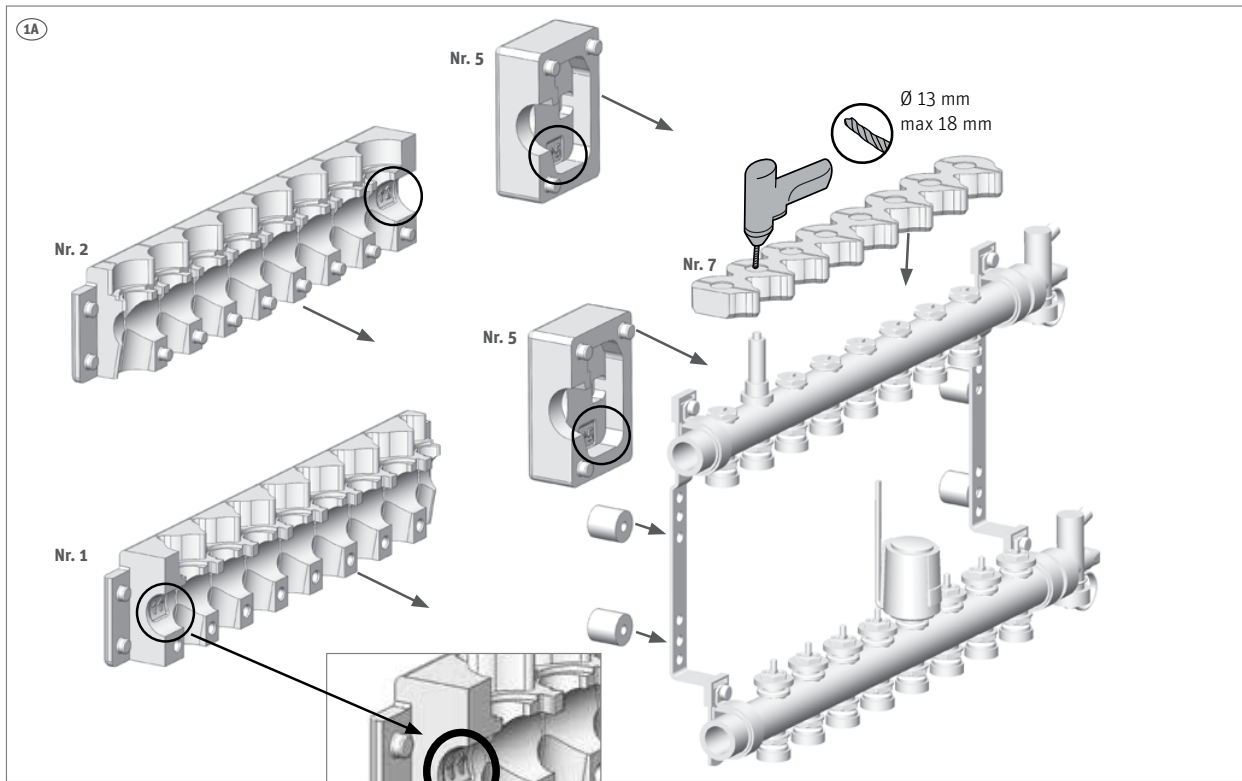

2

(DK) Isoleringskappen kan tilpasses i længden efter behov
(SE) Isoleringen anpassas till antal stick

(NO) Isoleringskappen kan tilpasses i lengden etter behov
(FI) Eristys voidaan leikata haluttuun pituuteen

Roth ophængningsæt, universal › Roth Upphængningsset, väggmontage Roth Fordelerfeste universal › Roth Jakotukin teline 3/4”

(DK) CU/Stålrør, Ø 20 - 22 mm - længde 150 mm
(SE) CU/Stål-rör, Ø 20 - 22 mm - längd 150 mm
(NO) CU/Stål rør, Ø 20 - 22 mm - lengde 150 mm
(FI) Cu/Teräs putki, Ø 20-22 mm - pituus 150 mm