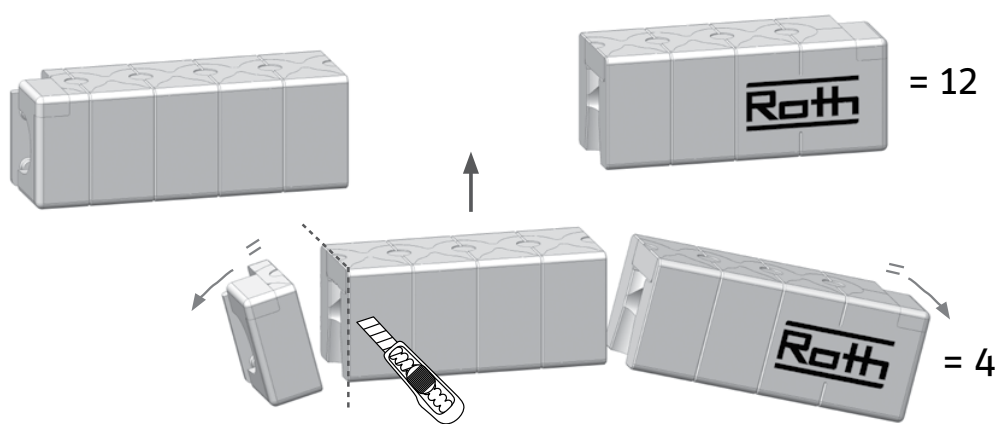

2

(DK) Isoleringskappen kan tilpasses i længden efter behov
(SE) Isoleringen anpassas till antal stick

(NO) Isoleringskappen kan tilpasses i lengden etter behov
(FI) Eristys voidaan leikata haluttuun pituuteen

Roth ophængningsæt, universal › Roth Upphængningsset, väggmontage Roth Fordelerfeste universal › Roth Jakotukin teline 3/4”

(DK) CU/Stålrør, Ø 20 - 22 mm - længde 150 mm
(SE) CU/Stål-rör, Ø 20 - 22 mm - längd 150 mm
(NO) CU/Stål rør, Ø 20 - 22 mm - lengde 150 mm
(FI) Cu/Teräs putki, Ø 20-22 mm - pituus 150 mm