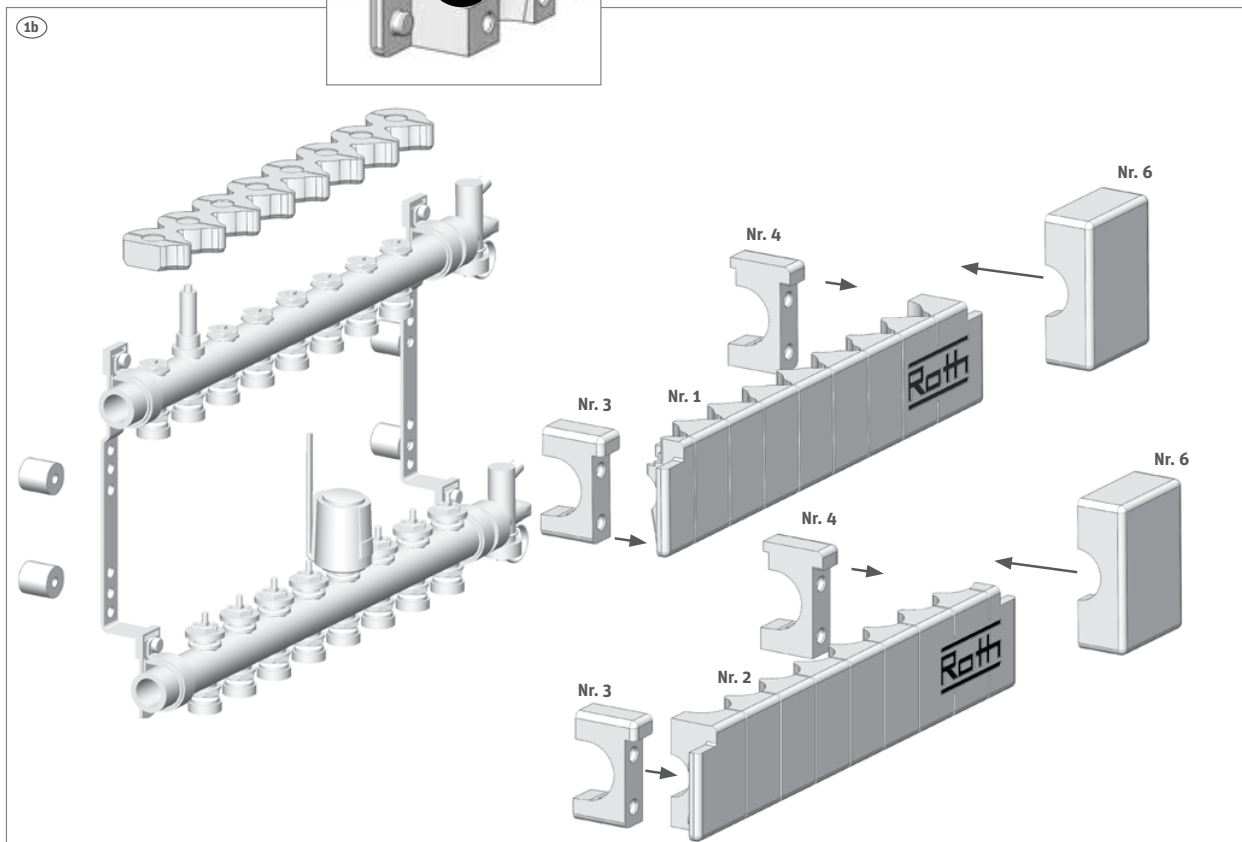

2

(DK) Isoleringskappen kan tilpasses i længden efter behov
(SE) Isoleringen anpassas till antal stick

(NO) Isoleringskappen kan tilpasses i lengden etter behov
(FI) Eristys voidaan leikata haluttuun pituuteen

Roth ophængningsæt, universal › Roth Upphængningsset, väggmontage Roth Fordelerfeste universal › Roth Jakotukin teline 3/4”

(DK) CU/Stålrør, Ø 20 - 22 mm - længde 150 mm
(SE) CU/Stål-rör, Ø 20 - 22 mm - längd 150 mm
(NO) CU/Stål rør, Ø 20 - 22 mm - lengde 150 mm
(FI) Cu/Teräs putki, Ø 20-22 mm - pituus 150 mm