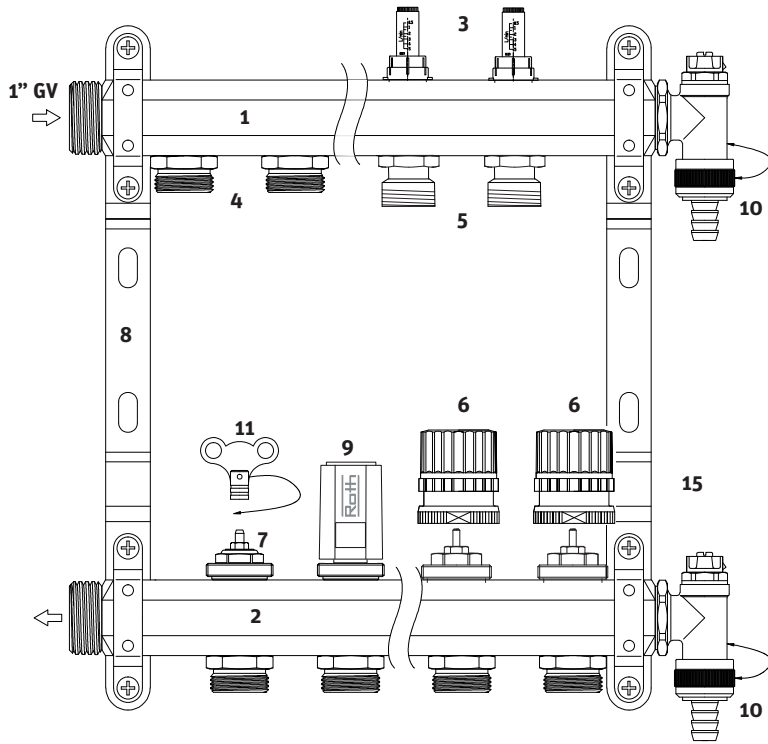

Jakotukin paluupuolella on jokaiselle lämpöpiirille säätö/sulkuventtiili. Mahdollinen toimilaitte asennetaan säätöventtiiliin.

Tekninen kuvaus

Roth Jakotukki 3/4"-2
 Roth Jakotukki 3/4"-3
 Roth Jakotukki 3/4"-4
 Roth Jakotukki 3/4"-5
 Roth Jakotukki 3/4"-6
 Roth Jakotukki 3/4"-7
 Roth Jakotukki 3/4"-8

Maksimi 20 Kpa
 Maksimi 70°C
 Maksimi 6 bar
 2 - 8 piiriä
 1" uk - 3/4"si
 EURO 3/4" uk
 M30 x 1,5 mm
 Kannake
 galvanisoidusta
 teräksestä

Vettä, jossa enintään 50% glykolia.

Lisävarusteet

Roth Jakotukkiliitin 10,5 mm EURO 3/4"
 Roth Jakotukkiliitin 16 mm Pex EURO 3/4"
 Roth Jakotukkiliitin 20 x 2 mm EURO 3/4"
 Roth Sekoitusryhmä, 3-tie, term.
 Roth Sekoitusryhmä, 3-tie, säätö

LVI-nro:
 2070970
 2070972
 2070973
 2070539
 2070541

Roth Lattialämmitysjakotukki

Roth Lattialämmitysjakotukki

1. Menotukki piirikohtaisella virtausmittarin kanssa/ilman
2. Paluutukki piirikohtaisella säätö/sulkuventtiilillä
3. Virtausmittari
4. Piirikytkentä, uk 3/4" EURO
5. Piirikytkentä, uk 3/4" EURO virtausmittarijakotukki
6. Käsisäätönuppi/suojahattu
7. Säätöventtiili toimilaitteen asennukselle
8. Kannake seinä-/kaappikiinnitykseen
9. Toimilaite, tilataan erikseen
10. Päätökappale
11. Säätöavain
12. Huom! Korotuskannakkeet asennettava, mikäli käyttää Roth jakotukkieristettä.

Säädä virtausmittari + avaa lukitusrennas

Piirien lukumäärä	2	3	4	5	6	7	8
Mitat yhteensä (mm)	191	241	291	341	391	441	491