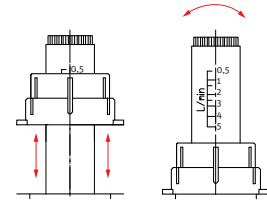

Maksimi 20 Kpa
 Maksimi 70°C
 Maksimi 6 bar
 2 - 8 piiriä
 1" uk - 3/4"si
 EURO 3/4" uk
 M30 x 1,5 mm
 Kannake
 galvanisoidusta
 teräksestä

Vettä, jossa enintään 50% glykolia.

Lisävarusteet

Roth Jakotukkiliitin 10,5 mm EURO 3/4"
 Roth Jakotukkiliitin 16 mm Pex EURO 3/4"
 Roth Jakotukkiliitin 20 x 2 mm EURO 3/4"
 Roth Sekoitusryhmä, 3-tie, term.
 Roth Sekoitusryhmä, 3-tie, säätö

Säädä virtausmittari + avaa lukitusrennas

Piirien lukumäärä	2	3	4	5	6	7	8
Mitat yhteensä (mm)	191	241	291	341	391	441	491