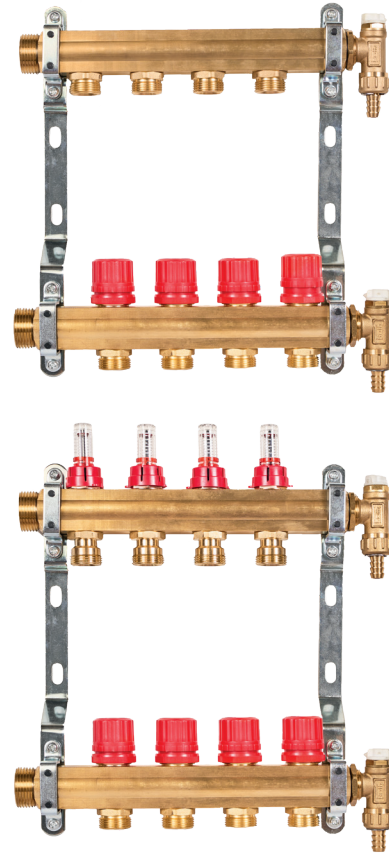

Roth Lattialämmitysjakotukki

Kuvaus

Roth Lattialämmitysjakotukki on korkealaatuinen jakotukki, joka on saatavana virtausmittarilla tai ilman virtausmittaria. Jakotukki toimitetaan valmiiksi koottuna 2-8 lämmityspiirillä ja valmius toimilaitteiden asennukselle. Molemmat jakotukit, meno (ylhäällä) ja paluu (alhaalla) ovat valmiiksi tehtaalla asennettu kannakkeeseen, jolla jakotukki kiinnitetään kaappiin/seinään.

Jakotukin paluupuolella on jokaiselle lämpöpiirille säätö/sulkuventtiili. Mahdollinen toimilaitte asennetaan säätöventtiiliin.

Tekninen kuvaus

Roth Jakotukki 3/4"-2
 Roth Jakotukki 3/4"-3
 Roth Jakotukki 3/4"-4
 Roth Jakotukki 3/4"-5
 Roth Jakotukki 3/4"-6
 Roth Jakotukki 3/4"-7
 Roth Jakotukki 3/4"-8

LVI-nro:
 17401973.022
 17401973.023
 17401973.024
 17401973.025
 17401973.026
 17401973.027
 17401973.028

Roth Jakotukki 3/4"-2 virtausmittari
 Roth Jakotukki 3/4"-3 virtausmittari
 Roth Jakotukki 3/4"-4 virtausmittari
 Roth Jakotukki 3/4"-5 virtausmittari
 Roth Jakotukki 3/4"-6 virtausmittari
 Roth Jakotukki 3/4"-7 virtausmittari
 Roth Jakotukki 3/4"-8 virtausmittari

Maksimi 20 Kpa
 Maksimi 70°C
 Maksimi 6 bar
 2 - 8 piiriä
 1" uk - 3/4"si
 EURO 3/4" uk
 M30 x 1,5 mm
 Kannake
 galvanisoidusta
 teräksestä

Vettä, jossa enintään 50% glykolia.

Lisävarusteet

Roth Jakotukkiliitin 10,5 mm EURO 3/4"
 Roth Jakotukkiliitin 16 mm Pex EURO 3/4"
 Roth Jakotukkiliitin 20 x 2 mm EURO 3/4"
 Roth Sekoitusryhmä, 3-tie, term.
 Roth Sekoitusryhmä, 3-tie, säätö