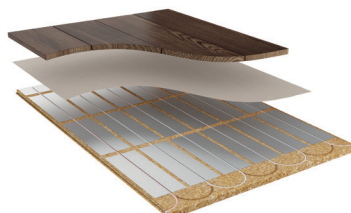

Roth QuickTemp Universal levy EPS

■ Järjestelmä vaatii vähemmän lämpöä alhaisemman menoveden lämpötilan ansiosta.

- > Rakennekorkeus 30 mm
- > Nopea vasteaika
- > Energiasäästöä

Roth QuickTemp universal lastulevy

■ Järjestelmä soveltuu niin uudis- kuin saneerauskohteisiin. Järjestelmä koostuu uritetuista lastulevyistä, jotka asennetaan suoraan lattiavasojen tai kovan eristeen päälle. Alumiinista valmistetut lämmönluovutuslevyt takaavat lattiapintaalan tasaisen lämpötilan ja tehokkaan lämmityksen.

- > Nopea vasteaika – nopeimmillaan jopa 24 minuuttia
- > Optimaalinen lämmönjakauma – lisää asumismukavuutta
- > Energiasäästöä
- > Nopea ja helppo asennus

Roth QuickTemp lämmönluovutuslevy

■ Tämä helposti asennettava järjestelmä soveltuu erinomaisesti remonttikohteisiin.

- > Nopea vasteaika
- > Optimaalinen lämmönjakauma – lisää asumismukavuutta
- > Energiasäästöä
- > Nopea ja helppo asennus
- > Putket kiinnittyvät hyvin asennuslevyihin

Puulattia