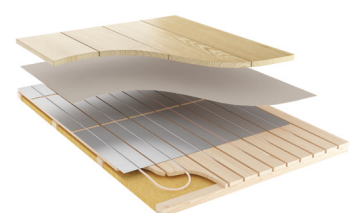

Harvalaudoitus ja lämmönluovutuslevyt