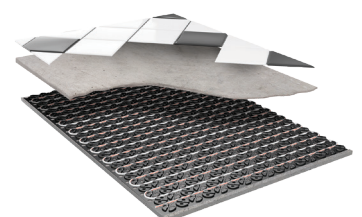

## Roth QuickTemp Compact®

- Järjestelmä soveltuu kuiviin tiloihin ja kohteisiin, joissa vaaditaan matalaa rakennekorkeutta ja nopeaa vasteaikaa.
- > Soveltuu täydellisesti niin uudis- kuin korjausrakentamiseen
- > Matala rakenne - korkeus 14 tai 25 mm
- > Soveltuu tasaisille ja kantaville alustoille
- > Soveltuu erityisesti kelluille lattiapinnoitteille
- > Nopea vasteaika, alhaisimmillaan 24 minuuttia
- > Optimaalinen lämmönjakauma – lisää asumismukavuutta
- > Nopea ja helppo asennus
- > Siisti asennus

## Roth QuickTemp ClimaComfort®

- Monipuolinen, helposti asennettava ja matalarakenteinen järjestelmä soveltuu erinomaisesti saneerauskohteisiin, joissa vaaditaan nopeaa vasteaikaa.
- > Soveltuu täydellisesti niin uudis- kuin korjausrakentamiseen
- > Matala rakennekorkeus, alhaisimmillaan 17 mm
- > Valinnainen päällyslattia
- > Nopea vasteaika, alhaisimmillaan 18 minuuttia
- > Optimaalinen lämmönjakauma – lisää asumismukavuutta
- > Nopea ja helppo asennus
- > Siisti asennus
- > Asennuslevyt ovat valmistettu kierrätysmuovista