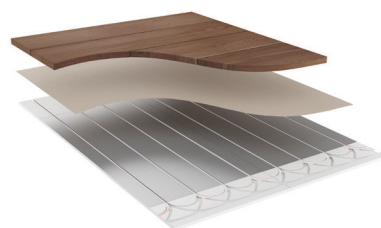

### ■ Tutut tuotteet – uudet nimet

- > Roth Compact®
- > Roth ClimaComfort®
- > Roth Universal asennuslevy EPS
- > Roth universal lastulevy
- > Roth lämmönluovutuslevy

Näitä viittä lattialämmitysjärjestelmää yhdistää nopea vasteaika. Järjestelmämme tarjoavat asiakkaallesi asumismukavuutta ja energiasäästöä. Ja sinä hyödyt nopeasta ja helposta asennuksesta.

## Roth QuickTemp Compact®

- Järjestelmä soveltuu kuiviin tiloihin ja kohteisiin, joissa vaaditaan matalaa rakennekorkeutta ja nopeaa vasteaikaa.
- > Soveltuu täydellisesti niin uudis- kuin korjausrakentamiseen
- > Matala rakenne - korkeus 14 tai 25 mm
- > Soveltuu tasaisille ja kantaville alustoille
- > Soveltuu erityisesti kelluille lattiapinnoitteille
- > Nopea vasteaika, alhaisimmillaan 24 minuuttia
- > Optimaalinen lämmönjakauma – lisää asumismukavuutta
- > Nopea ja helppo asennus
- > Siisti asennus