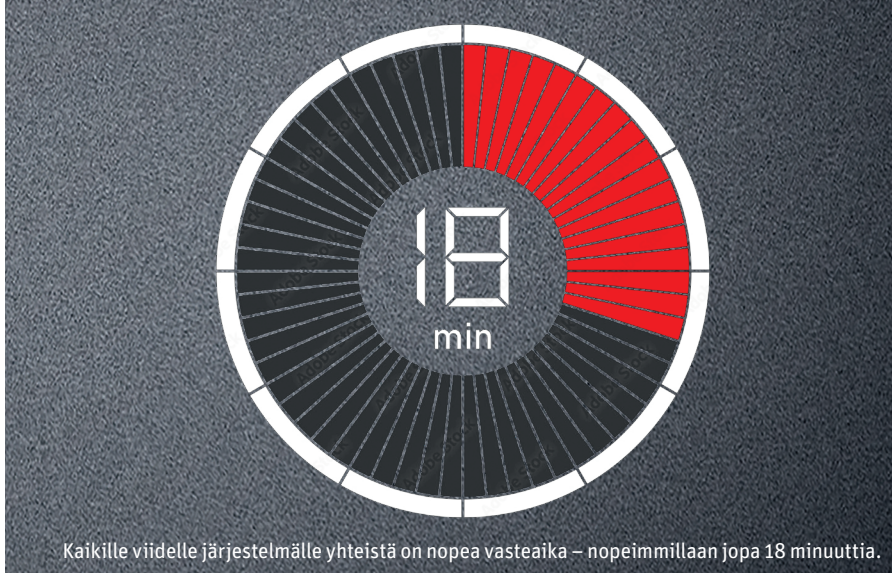

Roth QuickTemp Universal levy EPS

■ Järjestelmä vaatii vähemmän lämpöä alhaisemman menoveden lämpötilan ansiosta.

- > Rakennekorkeus 30 mm
- > Nopea vasteaika
- > Energiasäästöä

Roth QuickTemp universal lastulevy

■ Järjestelmä soveltuu niin uudis- kuin saneerauskohteisiin. Järjestelmä koostuu uritetuista lastulevyistä, jotka asennetaan suoraan lattiavasojen tai kovan eristeen päälle. Alumiinista valmistetut lämmönluovutuslevyt takaavat lattiapintaalan tasaisen lämpötilan ja tehokkaan lämmityksen.

- > Nopea vasteaika – nopeimmillaan jopa 24 minuuttia
- > Optimaalinen lämmönjakauma – lisää asumismukavuutta
- > Energiasäästöä
- > Nopea ja helppo asennus

Roth QuickTemp lämmönluovutuslevy

■ Tämä helposti asennettava järjestelmä soveltuu erinomaisesti remonttikohteisiin.

- > Nopea vasteaika
- > Optimaalinen lämmönjakauma – lisää asumismukavuutta
- > Energiasäästöä
- > Nopea ja helppo asennus
- > Putket kiinnittyvät hyvin asennuslevyihin