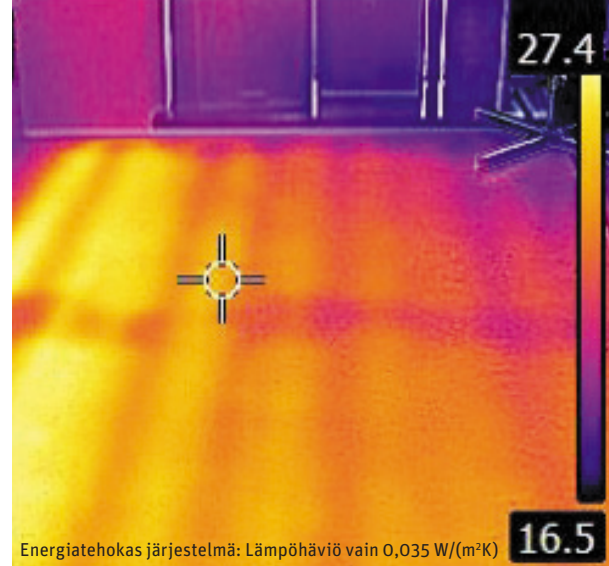

Roth QuickTemp Universal levy EPS

■ Järjestelmä vaatii vähemmän lämpöä alhaisemman menoveden lämpötilan ansiosta.

- > Rakennekorkeus 30 mm
- > Nopea vasteaika
- > Energiasäästöä

Roth QuickTemp universal lastulevy

■ Järjestelmä soveltuu niin uudis- kuin saneerauskohteisiin. Järjestelmä koostuu uritetuista lastulevyistä, jotka asennetaan suoraan lattiavasojen tai kovan eristeen päälle. Alumiinista valmistetut lämmönluovutuslevyt takaavat lattiapintaalan tasaisen lämpötilan ja tehokkaan lämmityksen.

- > Nopea vasteaika – nopeimmillaan jopa 24 minuuttia
- > Optimaalinen lämmönjakauma – lisää asumismukavuutta
- > Energiasäästöä
- > Nopea ja helppo asennus

Roth QuickTemp lämmönluovutuslevy

■ Tämä helposti asennettava järjestelmä soveltuu erinomaisesti remonttikohteisiin.

- > Nopea vasteaika
- > Optimaalinen lämmönjakauma – lisää asumismukavuutta
- > Energiasäästöä
- > Nopea ja helppo asennus
- > Putket kiinnittyvät hyvin asennuslevyihin