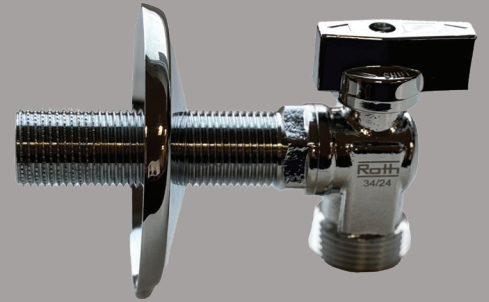

# Pesukoneliittimet eli pesukonehanat

LVI-nro 2011208

LVI-nro 2011209

- > Pesukonehanan venttiilissä on takaisku ja sulku. Takaiskun ansiosta erillistä imusuojaa ei tarvita.
- > Napakan muotoilun ja lyhyen kaulan ansiosta liitin ei vie turhaa tilaa kylpyhuoneessa
- > Kustannustehokas vaihtoehto
- > Väri vaihtoehtoja kromi ja mattamusta