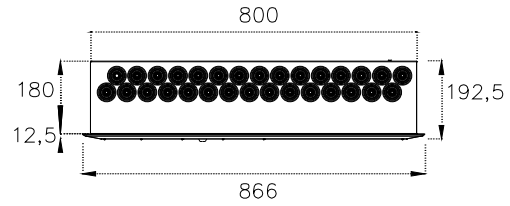

ROTH PREFAB
KOMBIKAAPPI 800 x 180 x 1000
17SF1000.125

Kaappi uppoasennukseen
tai koteloon.
Upotussyvyys 180 mm.

Tähän kaappiin mahtuu esikootussa PREFAB-kokoonpanossa
maksimissaan:
13 KV + 9 LV + 8 LL

Lattialämmitys alajakoisesti. Käyttövesi ylä- tai alajakoisesti.

- Kokoonpanoesimerkki 1:
- 8-piirinen lattialämmitysjakotukki + linjasäätöventtiili
 - 13 KV + 9 LV + vesimittarit
 - Tarvittaessa läpimenevä nousu