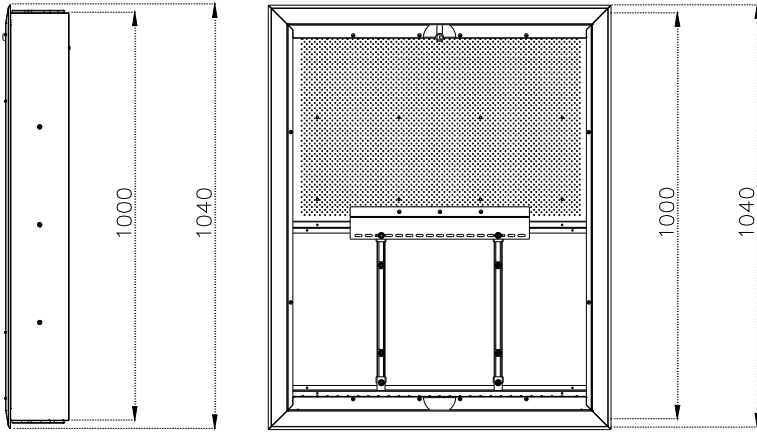

ROTH PREFAB
KOMBIKAAPPI 800 x 180 x 1000
17SF1000.125

Kaappi uppoasennukseen
tai koteloon.
Upotussyvyys 180 mm.

Tähän kaappiin mahtuu esikootussa PREFAB-kokoonpanossa
maksimissaan:
13 KV + 9 LV + 8 LL

Lattialämmitys alajakoisesti. Käyttövesi ylä- tai alajakoisesti.

- Kokoonpanoesimerkki 1:
- 8-piirinen lattialämmitysjakotukki + linjasäätöventtiili
 - 13 KV + 9 LV + vesimittarit
 - Tarvittaessa läpimenevä nousu