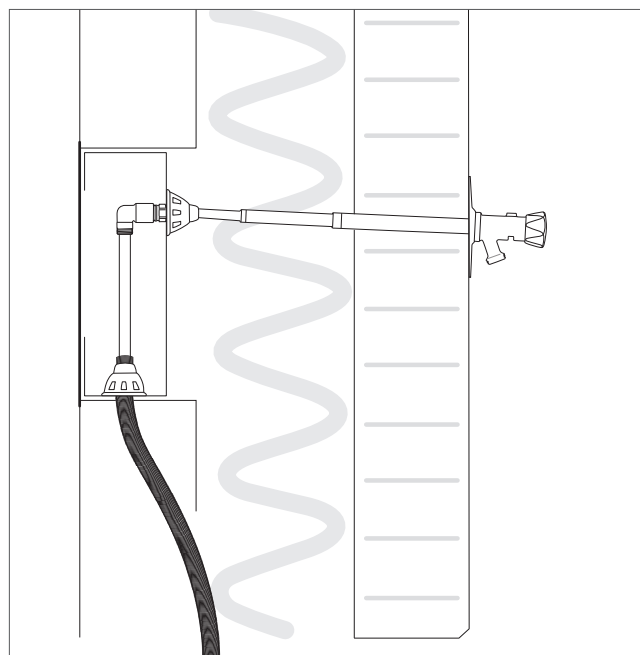

Toimitukseen kuuluu 8 lukitusrengasta suoja-putkelle. Lisää lukitusrenkaita voi tilata LVI-numeroilla 2070562 (20–28 mm) ja 2070563 (25–34 mm). Kaapin toimitukseen kuuluu irroitettava, PVC-vapaa roiskesuoja.

Roiskesuoja ohjaa mahdollisen vuotoveden kaapin pohjalle ja siitä ylivuotoputkeen. Ylivuotoputki johtaa veden joko toiseen kaappiin tai seinäläpivientiin.

Roiskesuoja ohjaa mahdollisen vuotoveden kaapin pohjalle ja siitä ylivuotoputkeen. Ylivuotoputki johtaa veden joko toiseen kaappiin tai seinäläpivientiin.

Roth VP kytkentäkaapin pohjalle voi asentaa Roth QuickStop langattoman anturin LVI-nro 4579418.

Roiskesuoja on helposti poistettavissa asennuksen ajaksi. Kaapin ovi on erikseen pakattu. Näin ovi pysyy suojassa, mikäli se asennetaan vasta myöhemmässä vaiheessa.

Roth Mini Quick -kaappi noudattaa DS469, 7. kappaleen vaatimuksia. Yhdessä Roth MultiPex® putkijärjestelmän kanssa hyväksytty NT VVS 129 -määräysten mukaisesti täyttäen määräykset DS439 ja BR18.

Tekninen kuvaus

Roth VP kytkentäkaappi on valmistettu ABS-muovista värissä RAL 9010. Ovi on komposiittia (alumiinia-ABS-alumiinia) värissä RAL 9003. Oveen on mahdollista painattaa oma kuva. Skannaa QR-koodi tai seuraa ohjeita verkkosivulla <https://unugly.art/>. Kaapin sisäpuolella oleva suojaus on valmistettu 0,4 mm paksuisesta EVA-muovista.

Roth VP kytkentäkaappi on kooltaan 250 x 300 x 70 mm. Syvyys on ilman ovea 70 mm. Oven ja kehyksen kanssa syvyys voi vaihdella 70 ja 100 mm välillä. Ovi on täysin litteä ja 3,0 mm paksu.

Putkiläpiviennit 10–34 mm ovat valmistettu EPDM-stä.

Käyttöalue

> Käyttövesijärjestelmät