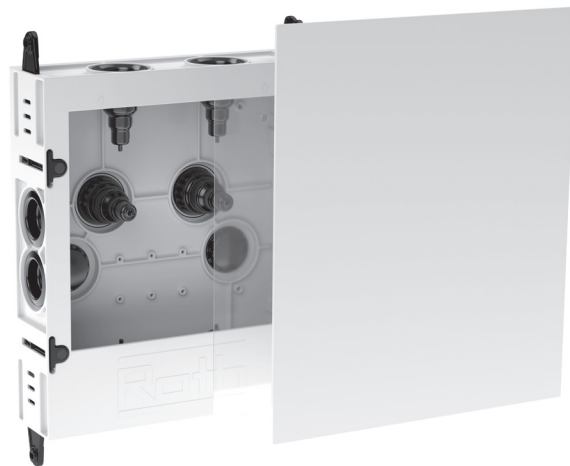

Toimitukseen kuuluu 8 lukitusrengasta suoja-putkelle. Lisää lukitusrenkaita voi tilata LVI-numeroilla 2070562 (20–28 mm) ja 2070563 (25–34 mm). Kaapin toimitukseen kuuluu irroitettava, PVC-vapaa roiskesuoja.

Roiskesuoja ohjaa mahdollisen vuotoveden kaapin pohjalle ja siitä ylivuotoputkeen. Ylivuotoputki johtaa veden joko toiseen kaappiin tai seinäläpivientiin.

Roiskesuoja ohjaa mahdollisen vuotoveden kaapin pohjalle ja siitä ylivuotoputkeen. Ylivuotoputki johtaa veden joko toiseen kaappiin tai seinäläpivientiin.

Roth VP kytkentäkaapin pohjalle voi asentaa Roth QuickStop langattoman anturin LVI-nro 4579418.

Roiskesuoja on helposti poistettavissa asennuksen ajaksi. Kaapin ovi on erikseen pakattu. Näin ovi pysyy suojassa, mikäli se asennetaan vasta myöhemmässä vaiheessa.

Roth Mini Quick -kaappi noudattaa DS469, 7. kappaleen vaatimuksia. Yhdessä Roth MultiPex® putkijärjestelmän kanssa hyväksytty NT VVS 129 -määräysten mukaisesti täyttäen määräykset DS439 ja BR18.

Tekninen kuvaus

Roth VP kytkentäkaappi on valmistettu ABS-muovista värissä RAL 9010. Ovi on komposiittia (alumiinia-ABS-alumiinia) värissä RAL 9003. Oveen on mahdollista painattaa oma kuva. Skannaa QR-koodi tai seuraa ohjeita verkkosivulla <https://unugly.art/>. Kaapin sisäpuolella oleva suojaus on valmistettu 0,4 mm paksuisesta EVA-muovista.

Roth VP kytkentäkaappi on kooltaan 250 x 300 x 70 mm. Syvyys on ilman ovea 70 mm. Oven ja kehyksen kanssa syvyys voi vaihdella 70 ja 100 mm välillä. Ovi on täysin litteä ja 3,0 mm paksu.

Putkiläpiviennit 10–34 mm ovat valmistettu EPDM-stä.

Käyttöalue

> Käyttövesijärjestelmät