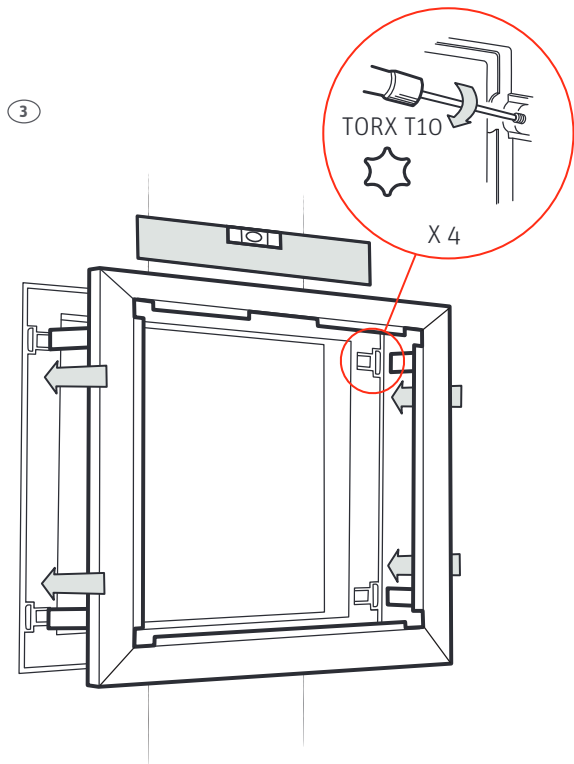

Roth dør + ramme til Quickskab
Roth dörr + ram till Quickskåp
Roth dør + ramme til Quickskap
Roth Quick ovi + kehys
Installation

400, 550, 800 mm

Roth dør + ramme til Quickskab > Roth dörr + ram till Quickskåp
Roth dør + ramme til Quickskab > Roth Quick ovi + kehys

2

(DK) Tekniske data

Roth dør + ramme til Quickskab, 400 mm
Roth dør + ramme til Quickskab, 550 mm
Roth dør + ramme til Quickskab, 800 mm

Anvendelse

Materiale

VVS-nr. 046297.514

VVS-nr. 046297.516

VVS-nr. 046297.518

Brugsvand og gulv-
varme
Stål

(SE) Tekniska data

Roth dörr + ram till Roth QuickSkåp, 400 mm
Roth dörr + ram till Roth QuickSkåp, 550 mm
Roth dörr + ram till Roth QuickSkåp, 800 mm

Användningsområde

Material