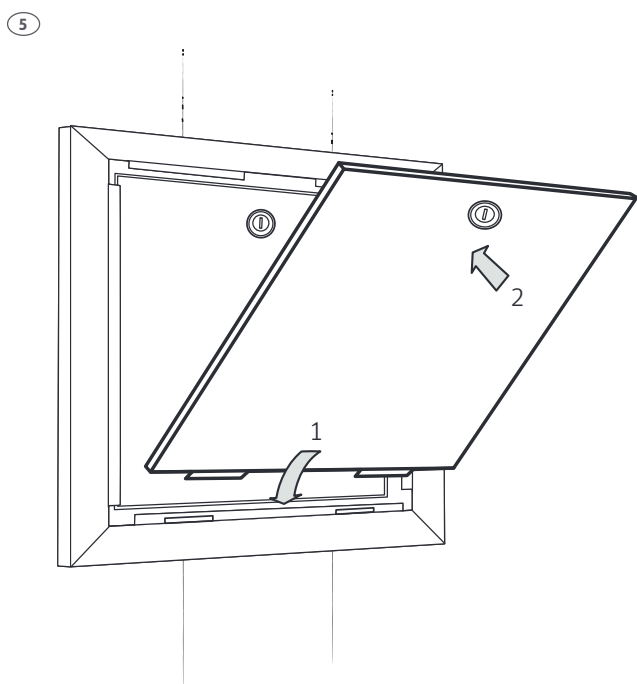

Roth dør + ramme til Quickskab
Roth dörr + ram till Quickskåp
Roth dør + ramme til Quickskap
Roth Quick ovi + kehys
Installation

400, 550, 800 mm

Roth dør + ramme til Quickskab > Roth dörr + ram till Quickskåp
Roth dør + ramme til Quickskab > Roth Quick ovi + kehys

2

(DK) Tekniske data

Roth dør + ramme til Quickskab, 400 mm
Roth dør + ramme til Quickskab, 550 mm
Roth dør + ramme til Quickskab, 800 mm

Anvendelse

Materiale

VVS-nr. 046297.514

VVS-nr. 046297.516

VVS-nr. 046297.518

Brugsvand og gulv-
varme
Stål

(SE) Tekniska data

Roth dörr + ram till Roth QuickSkåp, 400 mm
Roth dörr + ram till Roth QuickSkåp, 550 mm
Roth dörr + ram till Roth QuickSkåp, 800 mm

Användningsområde

Material