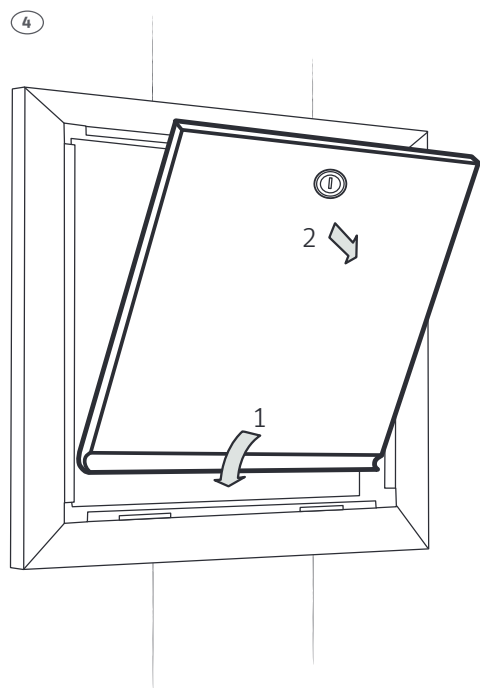

Roth dør + ramme til Quickskab
Roth dörr + ram till Quickskåp
Roth dør + ramme til Quickskap
Roth Quick ovi + kehys
Installation

400, 550, 800 mm

Roth dør + ramme til Quickskab > Roth dörr + ram till Quickskåp
Roth dør + ramme til Quickskab > Roth Quick ovi + kehys

2

(DK) Tekniske data

Roth dør + ramme til Quickskab, 400 mm
Roth dør + ramme til Quickskab, 550 mm
Roth dør + ramme til Quickskab, 800 mm

Anvendelse

Materiale

VVS-nr. 046297.514

VVS-nr. 046297.516

VVS-nr. 046297.518

Brugsvand og gulv-
varme
Stål

(SE) Tekniska data

Roth dörr + ram till Roth QuickSkåp, 400 mm
Roth dörr + ram till Roth QuickSkåp, 550 mm
Roth dörr + ram till Roth QuickSkåp, 800 mm

Användningsområde

Material