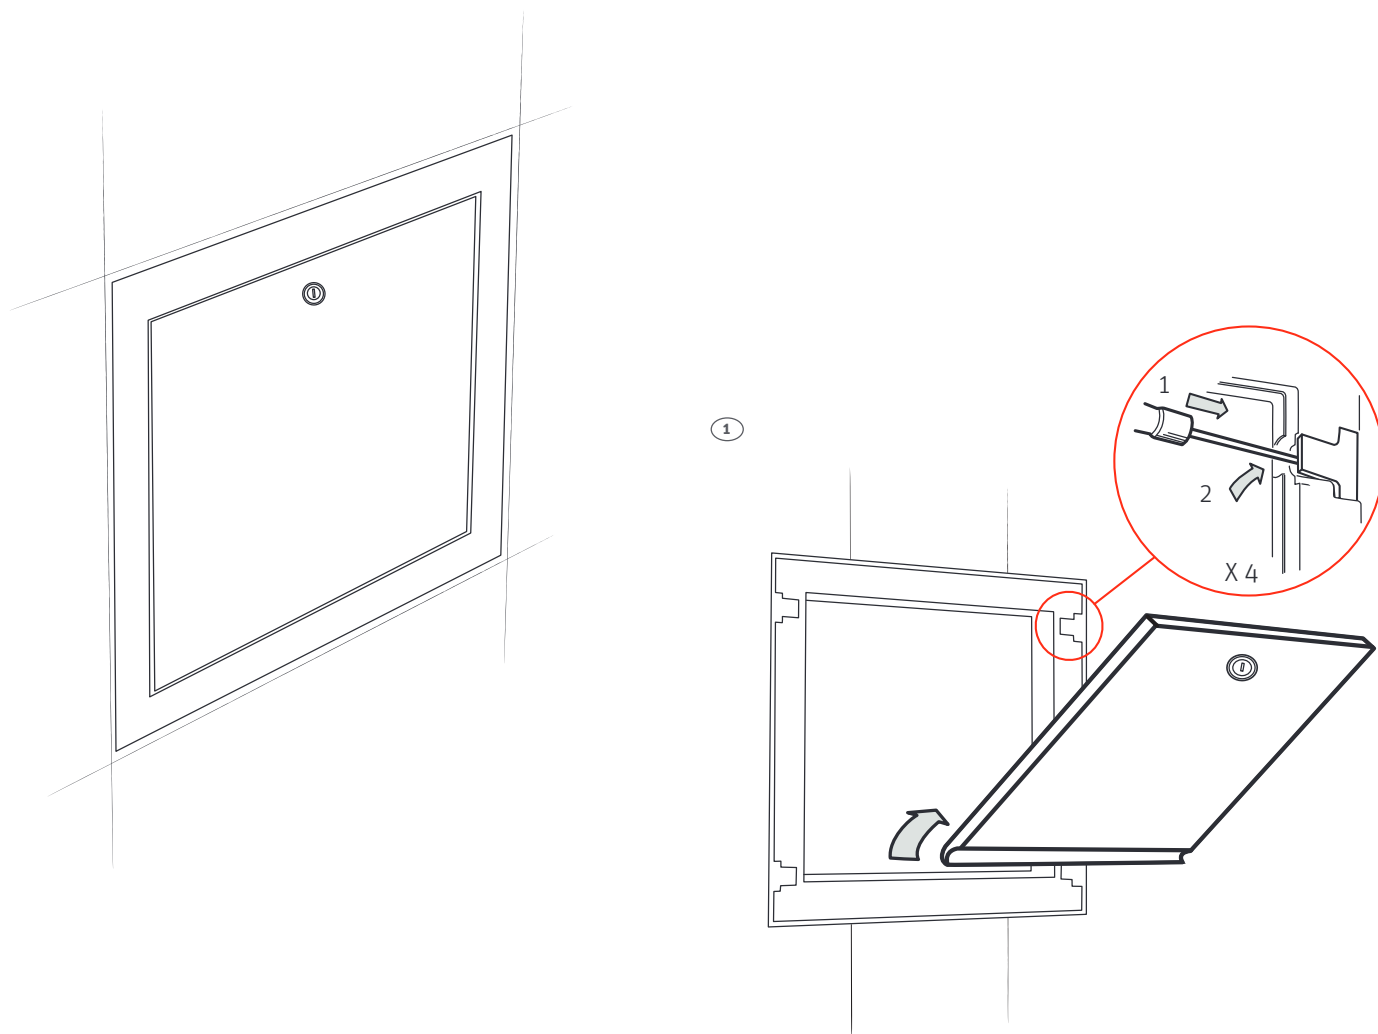

Roth dør + ramme til Quickskab
Roth dörr + ram till Quickskåp
Roth dør + ramme til Quickskap
Roth Quick ovi + kehys
Installation

400, 550, 800 mm

Roth dør + ramme til Quickskab > Roth dörr + ram till Quickskåp
Roth dør + ramme til Quickskab > Roth Quick ovi + kehys

2

(DK) Tekniske data

Roth dør + ramme til Quickskab, 400 mm
Roth dør + ramme til Quickskab, 550 mm
Roth dør + ramme til Quickskab, 800 mm

Anvendelse

Materiale

VVS-nr. 046297.514

VVS-nr. 046297.516

VVS-nr. 046297.518

Brugsvand og gulv-
varme
Stål

(SE) Tekniska data

Roth dörr + ram till Roth QuickSkåp, 400 mm
Roth dörr + ram till Roth QuickSkåp, 550 mm
Roth dörr + ram till Roth QuickSkåp, 800 mm

Användningsområde

Material