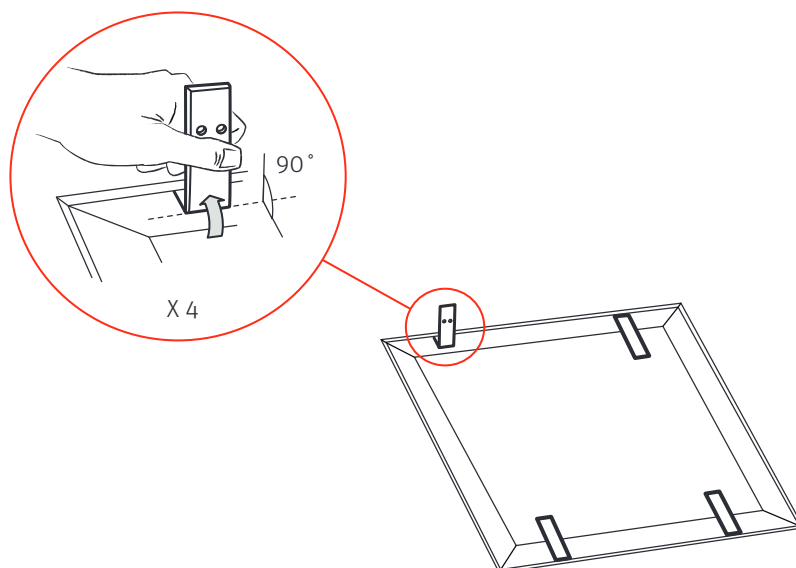

Roth dør + ramme til Quickskab
Roth dörr + ram till Quickskåp
Roth dør + ramme til Quickskap
Roth Quick ovi + kehys
Installation

400, 550, 800 mm

Roth dør + ramme til Quickskab > Roth dörr + ram till Quickskåp
Roth dør + ramme til Quickskab > Roth Quick ovi + kehys

2

(DK) Tekniske data

Roth dør + ramme til Quickskab, 400 mm
Roth dør + ramme til Quickskab, 550 mm
Roth dør + ramme til Quickskab, 800 mm

Anvendelse

Materiale

VVS-nr. 046297.514

VVS-nr. 046297.516

VVS-nr. 046297.518

Brugsvand og gulv-
varme
Stål

(SE) Tekniska data

Roth dörr + ram till Roth QuickSkåp, 400 mm
Roth dörr + ram till Roth QuickSkåp, 550 mm
Roth dörr + ram till Roth QuickSkåp, 800 mm

Användningsområde

Material