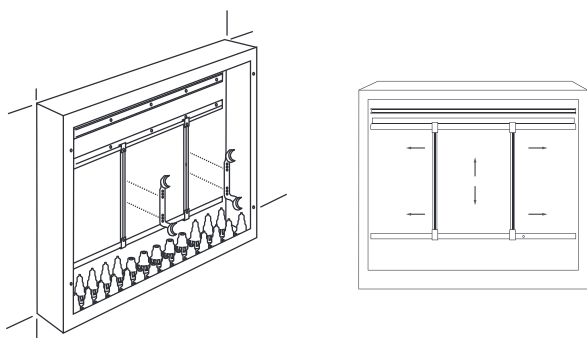

jakotukkikaapin kanssa. Koostuu:

4 kpl putkikannaketta, Ø 24 mm

2 kpl ripustuskiskoa, syvyys 85 mm

Roth Jakotukin teline, voidaan asentaa seinälle, eristeellä tai ilman, tai vesitiiviiseen jakotukkikaappiin.

Teline sopii sekä Roth Euro jakotukille ja Roth pistoliitin jakotukille.

Helppo asennus, jakotukki klikataan kiinni putkikannakkeisiin.

Kuvaus	Koko	Käyttökohteet	LVI-nro.
Jakotukin teline	Syvyys 101 mm ja pituus 253 mm	Käytetään käyttövesijakotukin seinäasenuksessa.	2016183
Jakotukin teline	Syvyys 76 mm ja pituus 185 mm	Käytetään Roth Universal jakotukkikaapin kanssa tai kun halutaan lyhyt etäisyys seinästä.	2016182
Jakotukin teline	Syvyys 85 mm ja pituus 105 mm	Käytetään Roth Universal jakotukkikaapin kanssa tai kun halutaan lyhyt etäisyys seinästä.	2016186
Lisävarusteet			
Roth eriste	2 x 8 haaraa	Universal malli joka sopii kaikille Roth 1" ja 3/4" jakotukeille	2070564
Roth Jakotukkikaappi	550 mm	Käytetään turvaamaan ja tunnistamaan vesivahinkoja.	2070698
Roth Jakotukkikaappi	800 mm	Käytetään turvaamaan ja tunnistamaan vesivahinkoja.	2070699
Roth Jakotukkikaappi	1.150 mm	Käytetään turvaamaan ja tunnistamaan vesivahinkoja.	2070700

Roth Jakotukin teline 3/4"

Tekniset tiedot Roth Jakotukin teline EURO ja pistoliitinjakotukille

Jakotukin teline: LVI-nro. 2016183
 Kiinnike: 3 mm sinkitty rauta
 Mitat: 253 mm x 101/71 mm

Putkikannakkeet: Valkoinen PP muovi
 Mitat: Korkeus 41 mm
 Putki koko: Ø 24 mm

Tekniset tiedot Roth Jakotukin teline EURO ja pistoliitinjakotukille

Jakotukin teline: LVI-nro. 2016182
 Kiinnike: 3 mm sinkitty rauta
 Mitat: 185 mm x 76 mm x 44 mm

Putkikannakkeet: Valkoinen PP muovi
 Mitat: Korkeus 41 mm
 Putki koko: Ø 24 mm