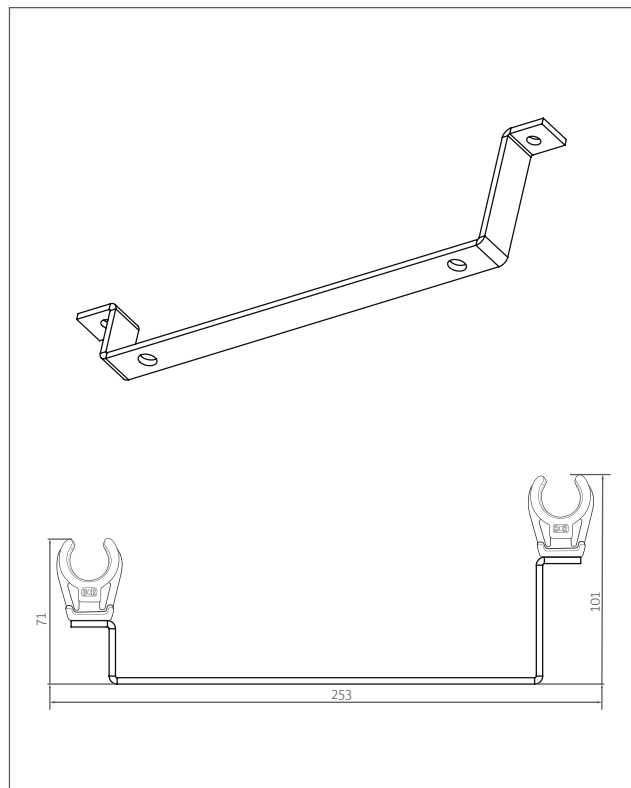

jakotukkikaapin kanssa. Koostuu:

4 kpl putkikannaketta, Ø 24 mm

2 kpl ripustuskiskoa, syvyys 85 mm

Roth Jakotukin teline, voidaan asentaa seinälle, eristeellä tai ilman, tai vesitiiviiseen jakotukkikaappiin.

Teline sopii sekä Roth Euro jakotukille ja Roth pistoliitin jakotukille.

Helppo asennus, jakotukki klikataan kiinni putkikannakkeisiin.

Kuvaus	Koko	Käyttökohteet	LVI-nro.
Jakotukin teline	Syvyys 101 mm ja pituus 253 mm	Käytetään käyttövesijakotukin seinäasenuksessa.	2016183
Jakotukin teline	Syvyys 76 mm ja pituus 185 mm	Käytetään Roth Universal jakotukkikaapin kanssa tai kun halutaan lyhyt etäisyys seinästä.	2016182
Jakotukin teline	Syvyys 85 mm ja pituus 105 mm	Käytetään Roth Universal jakotukkikaapin kanssa tai kun halutaan lyhyt etäisyys seinästä.	2016186
Lisävarusteet			
Roth eriste	2 x 8 haaraa	Universal malli joka sopii kaikille Roth 1" ja 3/4" jakotukeille	2070564
Roth Jakotukkikaappi	550 mm	Käytetään turvaamaan ja tunnistamaan vesivahinkoja.	2070698
Roth Jakotukkikaappi	800 mm	Käytetään turvaamaan ja tunnistamaan vesivahinkoja.	2070699
Roth Jakotukkikaappi	1.150 mm	Käytetään turvaamaan ja tunnistamaan vesivahinkoja.	2070700

Roth Jakotukin teline 3/4"

Tekniset tiedot Roth Jakotukin teline EURO ja pistoliitinjakotukille

Jakotukin teline: LVI-nro. 2016183
 Kiinnike: 3 mm sinkitty rauta
 Mitat: 253 mm x 101/71 mm

Putkikannakkeet: Valkoinen PP muovi
 Mitat: Korkeus 41 mm
 Putki koko: Ø 24 mm

Tekniset tiedot Roth Jakotukin teline EURO ja pistoliitinjakotukille

Jakotukin teline: LVI-nro. 2016182
 Kiinnike: 3 mm sinkitty rauta
 Mitat: 185 mm x 76 mm x 44 mm

Putkikannakkeet: Valkoinen PP muovi
 Mitat: Korkeus 41 mm
 Putki koko: Ø 24 mm