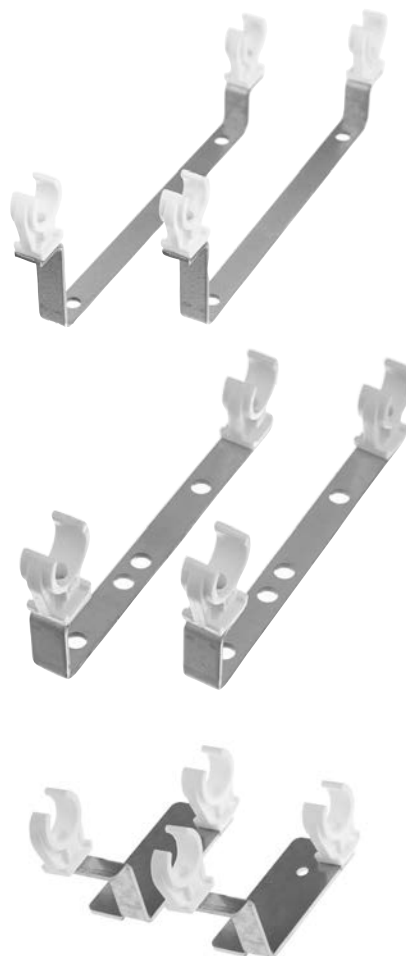

Roth Jakotukin teline 3/4"

Roth Jakotukin telineitä on saatavana kolmea eri mallia:

Roth Jakotukin teline, yhteensopiva jakotukin eristeen kanssa.

Koostuu:

4 kpl putkikannaketta, Ø 24 mm

2 kpl ripustuskiskoa, syvyys 101 mm

Roth Jakotukin teline 3/4" K/K 170 mm, yhteensopiva

Roth Universal jakotukkikaapin kanssa. Koostuu:

4 kpl putkikannaketta, Ø 24 mm

2 kpl ripustuskiskoa, syvyys 76 mm

Roth Jakotukin teline K/K 50 mm, yhteensopiva Roth Universal

jakotukkikaapin kanssa. Koostuu:

4 kpl putkikannaketta, Ø 24 mm

2 kpl ripustuskiskoa, syvyys 85 mm

Roth Jakotukin teline, voidaan asentaa seinälle, eristeellä tai ilman, tai vesitiiviiseen jakotukkikaappiin.

Teline sopii sekä Roth Euro jakotukille ja Roth pistoliitin jakotukille.

Helppo asennus, jakotukki klikataan kiinni putkikannakkeisiin.

Kuvaus	Koko	Käyttökohteet	LVI-nro.
Jakotukin teline	Syvyys 101 mm ja pituus 253 mm	Käytetään käyttövesijakotukin seinäasenuksessa.	2016183
Jakotukin teline	Syvyys 76 mm ja pituus 185 mm	Käytetään Roth Universal jakotukkikaapin kanssa tai kun halutaan lyhyt etäisyys seinästä.	2016182
Jakotukin teline	Syvyys 85 mm ja pituus 105 mm	Käytetään Roth Universal jakotukkikaapin kanssa tai kun halutaan lyhyt etäisyys seinästä.	2016186
Lisävarusteet			
Roth eriste	2 x 8 haaraa	Universal malli joka sopii kaikille Roth 1" ja 3/4" jakotukeille	2070564
Roth Jakotukkikaappi	550 mm	Käytetään turvaamaan ja tunnistamaan vesivahinkoja.	2070698
Roth Jakotukkikaappi	800 mm	Käytetään turvaamaan ja tunnistamaan vesivahinkoja.	2070699
Roth Jakotukkikaappi	1.150 mm	Käytetään turvaamaan ja tunnistamaan vesivahinkoja.	2070700