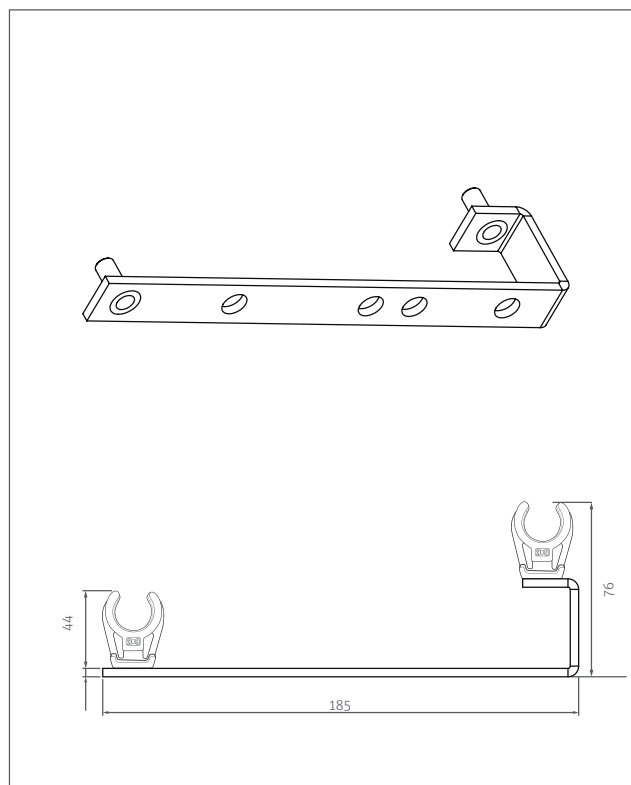

jakotukkikaapin kanssa. Koostuu:

4 kpl putkikannaketta, Ø 24 mm

2 kpl ripustuskiskoa, syvyys 85 mm

Roth Jakotukin teline, voidaan asentaa seinälle, eristeellä tai ilman, tai vesitiiviiseen jakotukkikaappiin.

Teline sopii sekä Roth Euro jakotukille ja Roth pistoliitin jakotukille.

Helppo asennus, jakotukki klikataan kiinni putkikannakkeisiin.

Kuvaus	Koko	Käyttökohteet	LVI-nro.
Jakotukin teline	Syvyys 101 mm ja pituus 253 mm	Käytetään käyttövesijakotukin seinäasenuksessa.	2016183
Jakotukin teline	Syvyys 76 mm ja pituus 185 mm	Käytetään Roth Universal jakotukkikaapin kanssa tai kun halutaan lyhyt etäisyys seinästä.	2016182
Jakotukin teline	Syvyys 85 mm ja pituus 105 mm	Käytetään Roth Universal jakotukkikaapin kanssa tai kun halutaan lyhyt etäisyys seinästä.	2016186
Lisävarusteet			
Roth eriste	2 x 8 haaraa	Universal malli joka sopii kaikille Roth 1" ja 3/4" jakotukeille	2070564
Roth Jakotukkikaappi	550 mm	Käytetään turvaamaan ja tunnistamaan vesivahinkoja.	2070698
Roth Jakotukkikaappi	800 mm	Käytetään turvaamaan ja tunnistamaan vesivahinkoja.	2070699
Roth Jakotukkikaappi	1.150 mm	Käytetään turvaamaan ja tunnistamaan vesivahinkoja.	2070700

Roth Jakotukin teline 3/4"

Tekniset tiedot Roth Jakotukin teline EURO ja pistoliitinjakotukille

Jakotukin teline: LVI-nro. 2016183
 Kiinnike: 3 mm sinkitty rauta
 Mitat: 253 mm x 101/71 mm

Putkikannakkeet: Valkoinen PP muovi
 Mitat: Korkeus 41 mm
 Putki koko: Ø 24 mm

Tekniset tiedot Roth Jakotukin teline EURO ja pistoliitinjakotukille

Jakotukin teline: LVI-nro. 2016182
 Kiinnike: 3 mm sinkitty rauta
 Mitat: 185 mm x 76 mm x 44 mm

Putkikannakkeet: Valkoinen PP muovi
 Mitat: Korkeus 41 mm
 Putki koko: Ø 24 mm