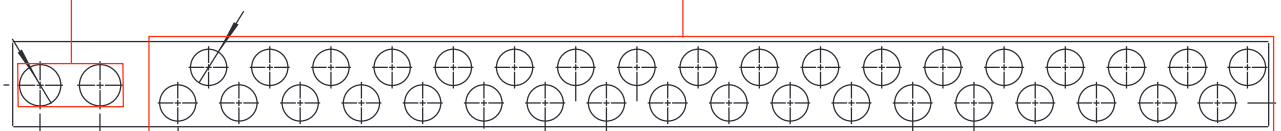

(NO) Ikke inkludert:

(FI) Ei sisälly:

-  Ø 10,5 - 12 mm
-  Ø 15 - 18 mm
-  Ø 20 mm
-  Ø 25 mm
-  Drain Ø 25 mm

Quickbox drain

2

3

550

Ø 38 (2x) Ø 32,6 (14x)

800

Ø 38 (2x) Ø 32,6 (23x)

1150

Ø 38 (2x) Ø 32,6 (36x)

(DK) Tekniske data

Drypbakke til GV fordelerskabe
 Drypbakke til 550 mm skab
 Drypbakke til 800 mm skab
 Drypbakke til 1150 mm skab
 Anvendelse

VVS-nr. 46219.305
 VVS-nr. 46219.308
 VVS-nr. 46219.310
 Gulvvarme, central-
 varme og brugsvand