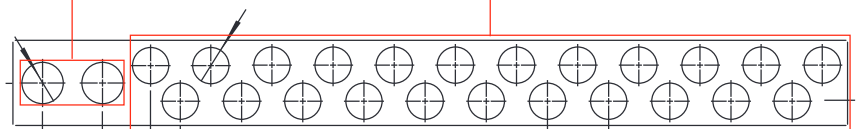

(NO) Ikke inkludert:

(FI) Ei sisälly:

-  Ø 10,5 - 12 mm
-  Ø 15 - 18 mm
-  Ø 20 mm
-  Ø 25 mm
-  Drain Ø 25 mm

Quickbox drain

2

3

550

Ø 38 (2x) Ø 32,6 (14x)

800

Ø 38 (2x) Ø 32,6 (23x)

1150

Ø 38 (2x) Ø 32,6 (36x)

(DK) Tekniske data

Drypbakke til GV fordelerskabe
 Drypbakke til 550 mm skab
 Drypbakke til 800 mm skab
 Drypbakke til 1150 mm skab
 Anvendelse

VVS-nr. 46219.305
 VVS-nr. 46219.308
 VVS-nr. 46219.310
 Gulvvarme, central-
 varme og brugsvand