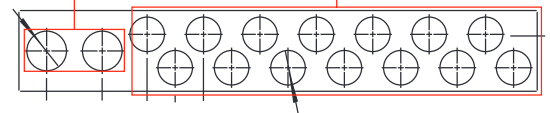

(NO) Ikke inkludert:

(FI) Ei sisälly:

-  Ø 10,5 - 12 mm
-  Ø 15 - 18 mm
-  Ø 20 mm
-  Ø 25 mm
-  Drain Ø 25 mm

Quickbox drain

2

3

550

Ø 38 (2x) Ø 32,6 (14x)

800

Ø 38 (2x) Ø 32,6 (23x)

1150

Ø 38 (2x) Ø 32,6 (36x)

(DK) Tekniske data

Drypbakke til GV fordelerskabe
 Drypbakke til 550 mm skab
 Drypbakke til 800 mm skab
 Drypbakke til 1150 mm skab
 Anvendelse

VVS-nr. 46219.305
 VVS-nr. 46219.308
 VVS-nr. 46219.310
 Gulvvarme, central-
 varme og brugsvand