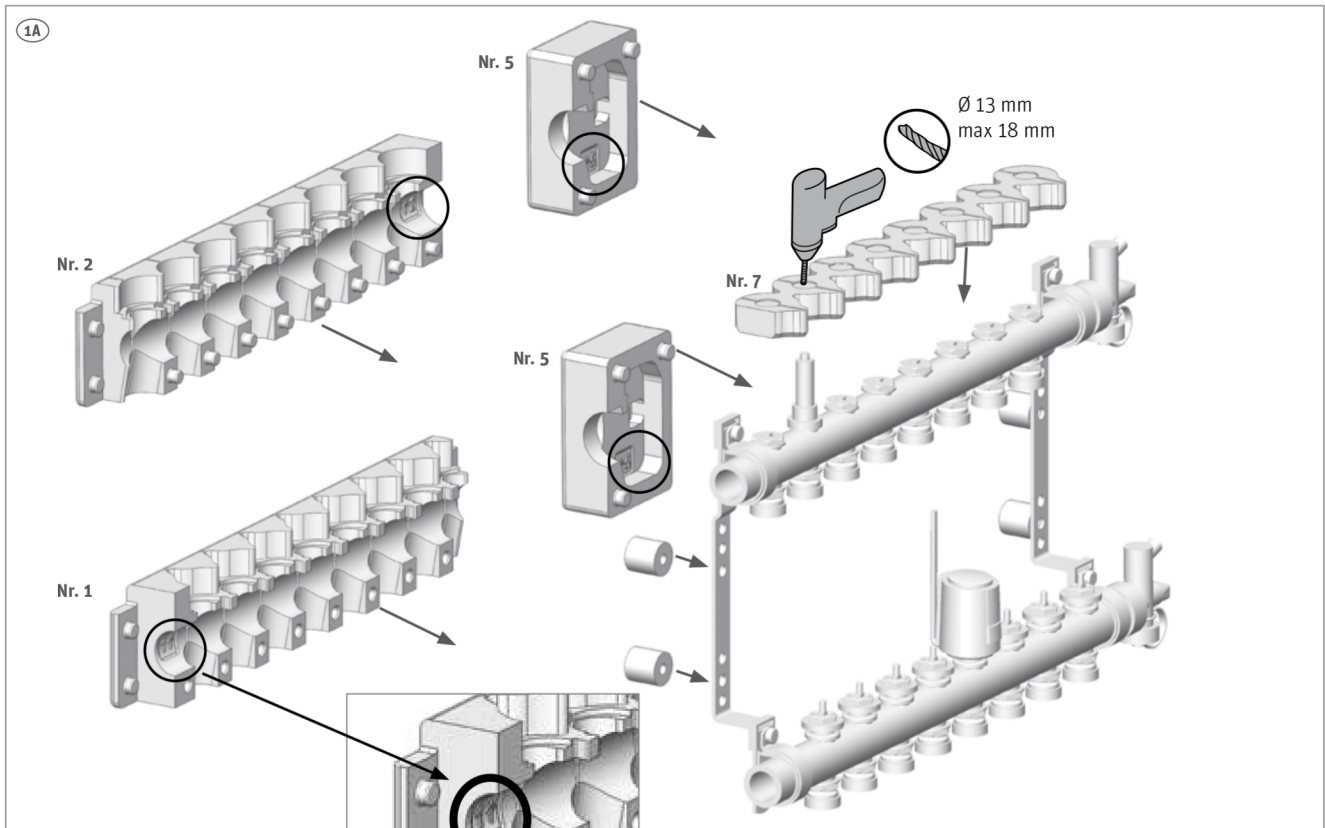

Roth isolering for fordelerrør › Roth jakotukin eriste

Roth ophængningsæt, universal › Roth Upphængningsset, väggmontage

Roth Fordelerfeste universal › Roth Jakotukin teline 3/4”

(DK) CU/Stålrør, Ø 20 - 22 mm - længde 150 mm
(SE) CU/Stål-rör, Ø 20 - 22 mm - längd 150 mm
(NO) CU/Stål rør, Ø 20 - 22 mm - lengde 150 mm
(FI) Cu/Teräs putki, Ø 20-22 mm - pituus 150 mm

(DK) Tekniske data

Roth isolering til fordelerrør, 2 x 8 afgreninger VVS-nr. 401973.890
 Isoleringen er universal og passer til alle Roth fordelerrør i 1" og 3/4".
 Material EPP

(SE) Tekniska data

Fördelarisolering RSK nr. 243 47 63
 Formgjuten isolering för alla typer av fördelare, 2 x 8 avstick, anpassas enkelt till antal avstick.
 Material EPP