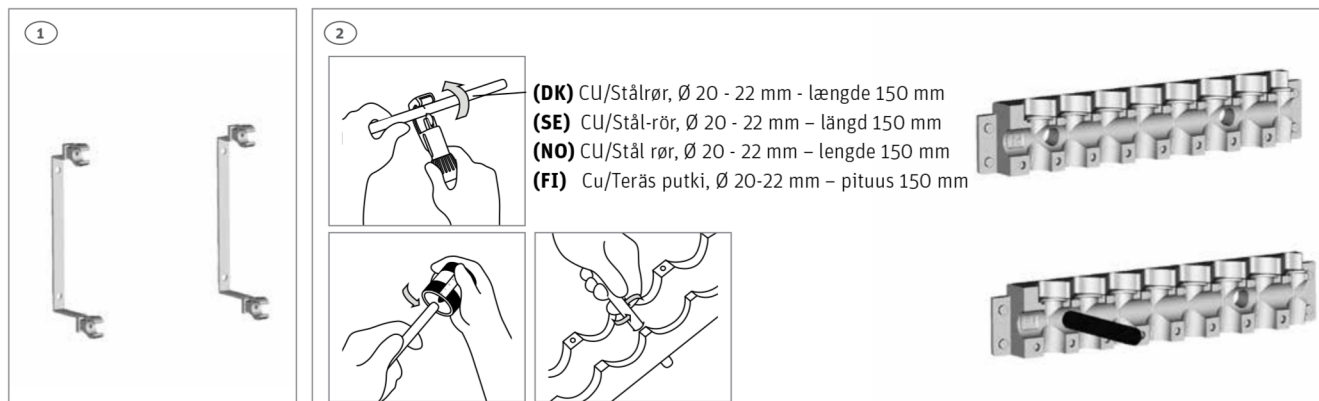

Roth isolering for fordelerrør › Roth jakotukin eriste

Roth ophængningsæt, universal › Roth Upphængningsset, väggmontage

Roth Fordelerfeste universal › Roth Jakotukin teline 3/4”

(DK) CU/Stålrør, Ø 20 - 22 mm - længde 150 mm
(SE) CU/Stål-rör, Ø 20 - 22 mm - längd 150 mm
(NO) CU/Stål rør, Ø 20 - 22 mm - lengde 150 mm
(FI) Cu/Teräs putki, Ø 20-22 mm - pituus 150 mm