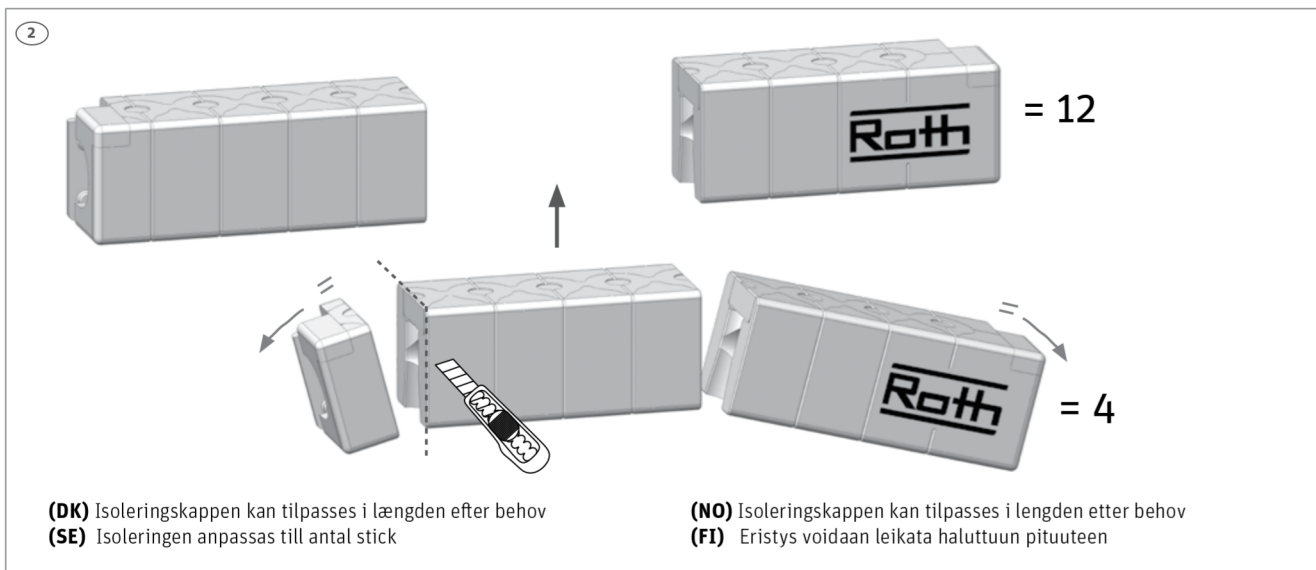

Roth isolering for fordelerrør › Roth jakotukin eriste

Roth ophængningsæt, universal › Roth Upphængningsset, väggmontage

Roth Fordelerfeste universal › Roth Jakotukin teline 3/4”

(DK) CU/Stålrør, Ø 20 - 22 mm - længde 150 mm
(SE) CU/Stål-rör, Ø 20 - 22 mm - längd 150 mm
(NO) CU/Stål rør, Ø 20 - 22 mm - lengde 150 mm
(FI) Cu/Teräs putki, Ø 20-22 mm - pituus 150 mm

(DK) Tekniske data

Roth isolering til fordelerrør, 2 x 8 afgreninger VVS-nr. 401973.890
 Isoleringen er universal og passer til alle Roth fordelerrør i 1" og 3/4".
 Material EPP

(SE) Tekniska data

Fördelarisolering RSK nr. 243 47 63
 Formgjuten isolering för alla typer av fördelare, 2 x 8 avstick, anpassas enkelt till antal avstick.
 Material EPP