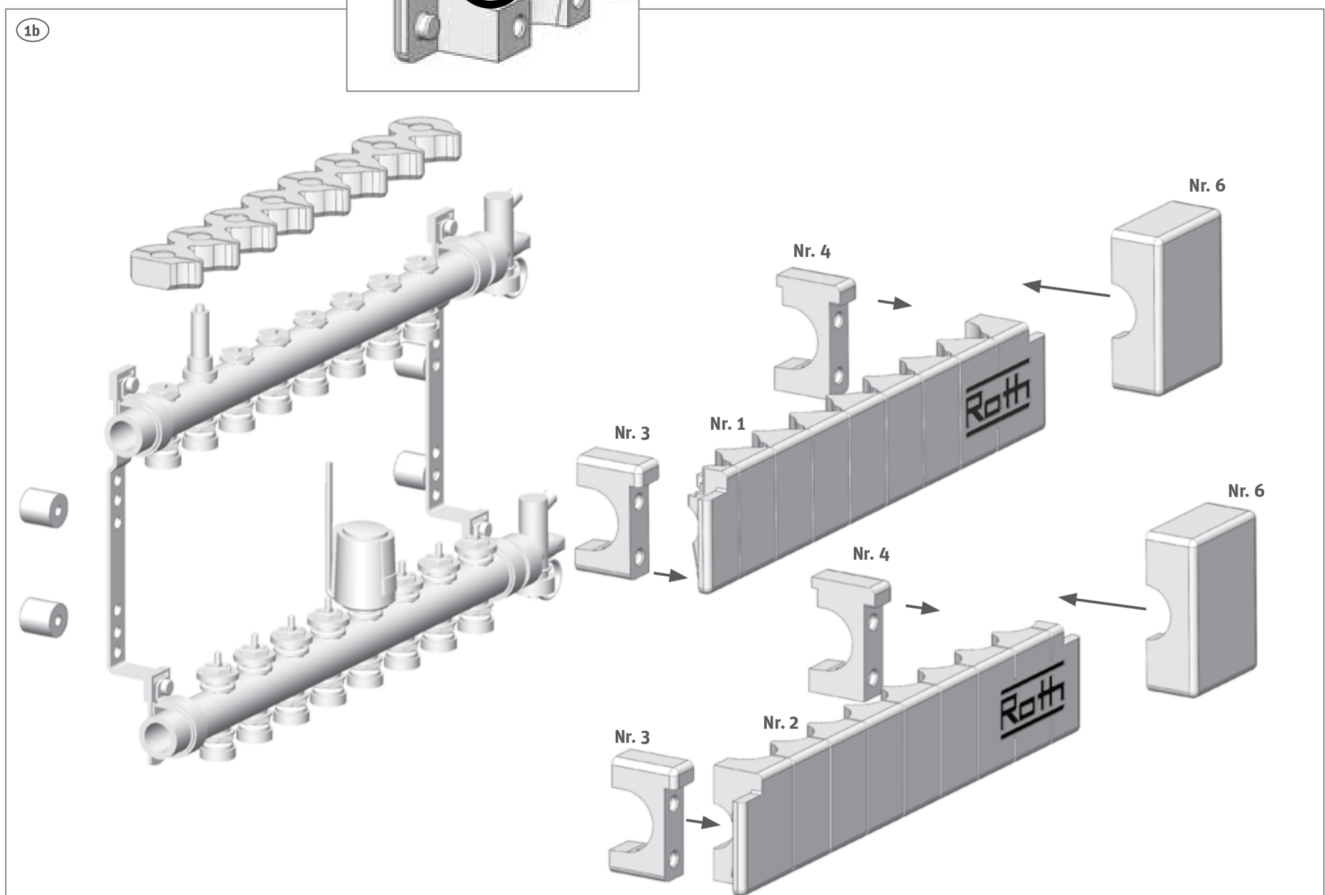

Roth isolering for fordelerrør › Roth jakotukin eriste

Roth ophængningsæt, universal › Roth Upphængningsset, väggmontage

Roth Fordelerfeste universal › Roth Jakotukin teline 3/4”

(DK) CU/Stålrør, Ø 20 - 22 mm - længde 150 mm
(SE) CU/Stål-rör, Ø 20 - 22 mm - längd 150 mm
(NO) CU/Stål rør, Ø 20 - 22 mm - lengde 150 mm
(FI) Cu/Teräs putki, Ø 20-22 mm - pituus 150 mm

(DK) Tekniske data

Roth isolering til fordelerrør, 2 x 8 afgreninger VVS-nr. 401973.890
 Isoleringen er universal og passer til alle Roth fordelerrør i 1" og 3/4".
 Material EPP

(SE) Tekniska data

Fördelarisolering RSK nr. 243 47 63
 Formgjuten isolering för alla typer av fördelare, 2 x 8 avstick, anpassas enkelt till antal avstick.
 Material EPP