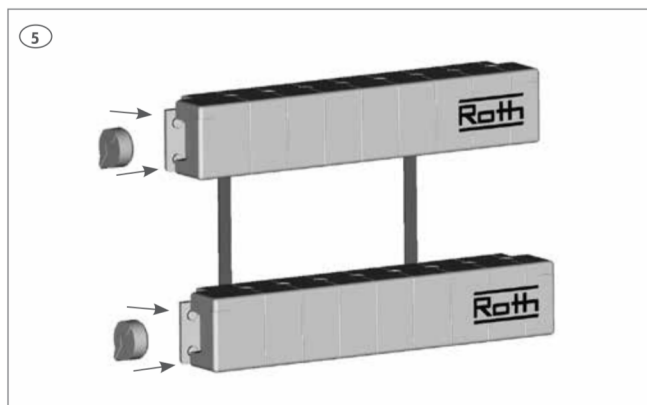

Roth isolering for fordelerrør › Roth jakotukin eriste

Roth ophængningsæt, universal › Roth Upphængningsset, väggmontage

Roth Fordelerfeste universal › Roth Jakotukin teline 3/4”

(DK) CU/Stålrør, Ø 20 - 22 mm - længde 150 mm
(SE) CU/Stål-rör, Ø 20 - 22 mm - längd 150 mm
(NO) CU/Stål rør, Ø 20 - 22 mm - lengde 150 mm
(FI) Cu/Teräs putki, Ø 20-22 mm - pituus 150 mm

(DK) Tekniske data

Roth isolering til fordelerrør, 2 x 8 afgreninger VVS-nr. 401973.890
 Isoleringen er universal og passer til alle Roth fordelerrør i 1" og 3/4".
 Material EPP

(SE) Tekniska data

Fördelarisolering RSK nr. 243 47 63
 Formgjuten isolering för alla typer av fördelare, 2 x 8 avstick, anpassas enkelt till antal avstick.
 Material EPP