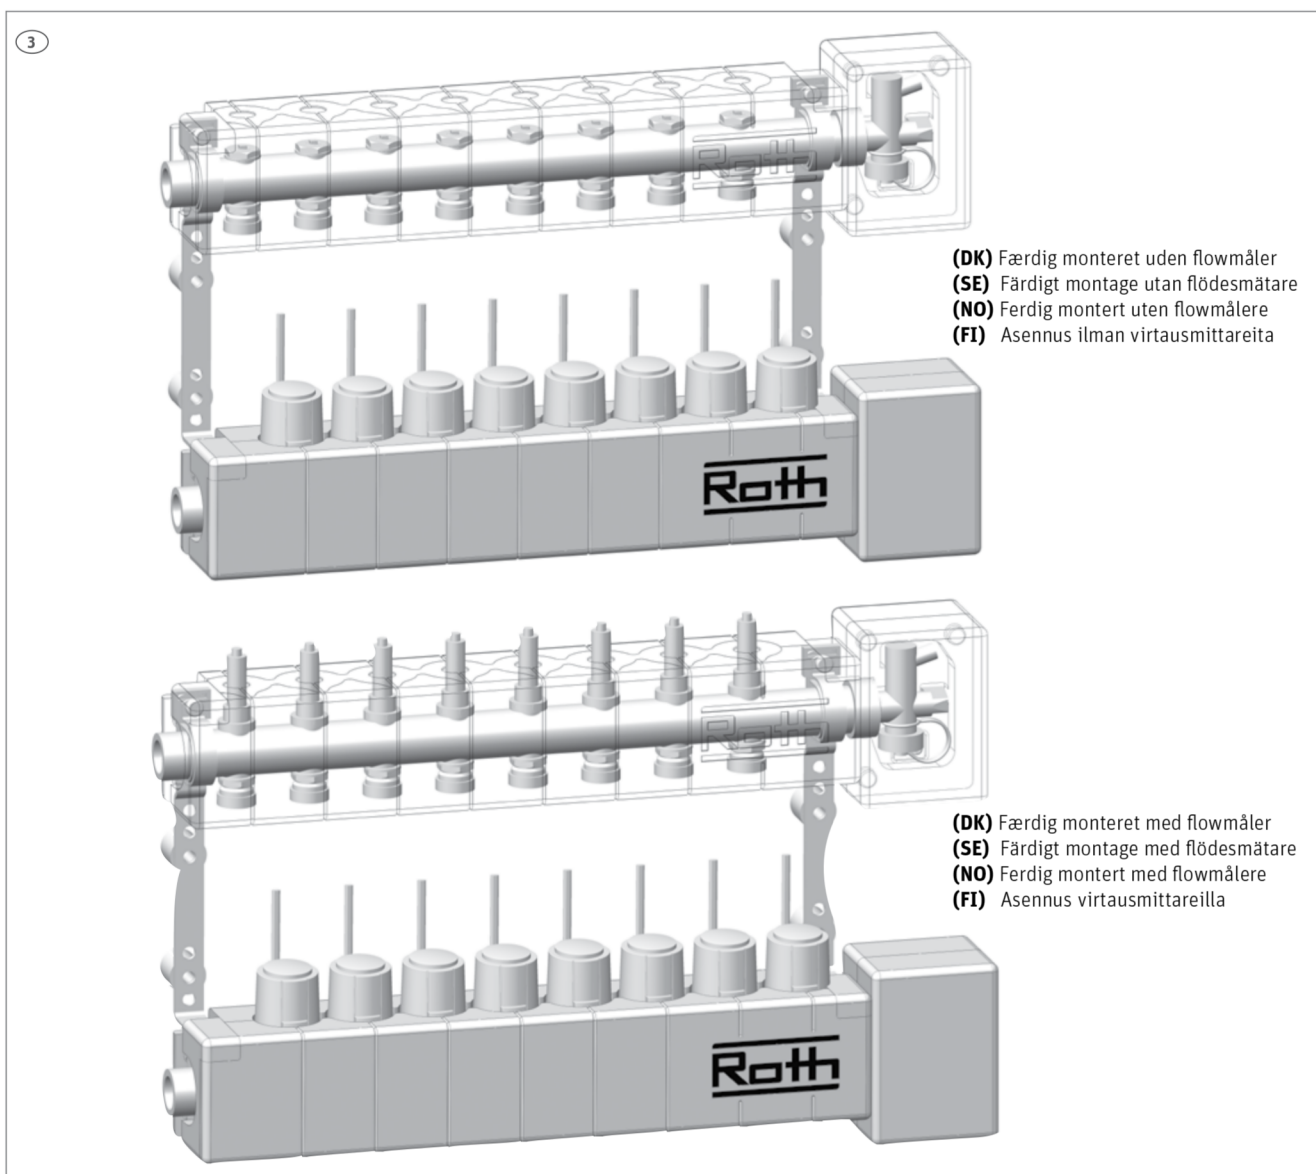

Roth isolering til fordelerrør
Roth isolering till fördelarrör
Roth isolering for fordelerrør
Roth jakotukin eriste

Installation

German quality since 1947

Roth isolering til fordelerrør › Roth isolering till fördelarrör

Roth isolering for fordelerrør › Roth jakotukin eriste

Roth ophængningsæt, universal › Roth Upphængningsset, väggmontage

Roth Fordelerfeste universal › Roth Jakotukin teline 3/4”

(DK) CU/Stålrør, Ø 20 - 22 mm - længde 150 mm
(SE) CU/Stål-rör, Ø 20 - 22 mm - längd 150 mm
(NO) CU/Stål rør, Ø 20 - 22 mm - lengde 150 mm
(FI) Cu/Teräs putki, Ø 20-22 mm - pituus 150 mm

(DK) Tekniske data

Roth isolering til fordelerrør, 2 x 8 afgreninger VVS-nr. 401973.890
 Isoleringen er universal og passer til alle Roth fordelerrør i 1" og 3/4".
 Material EPP

(SE) Tekniska data

Fördelarisolering RSK nr. 243 47 63
 Formgjuten isolering för alla typer av fördelare, 2 x 8 avstick, anpassas enkelt till antal avstick.
 Material EPP

(NO) Tekniske data

Roth isolering for gulvvarme og tappevannsfordeler NRF nr. 837 05 31
 Isoleringen er universal og passer til alle Roth fordelerrør i 1" og 3/4".
 Leveres med 2 x 8 avstikk.
 Material EPP