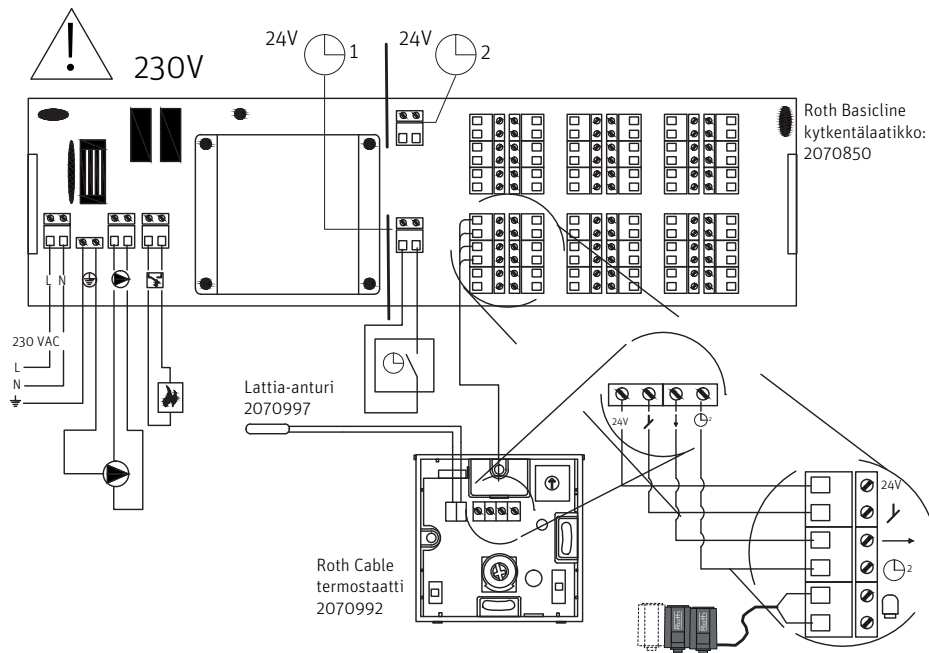

# Roth Touchline® BL - Roth Cable™

Roth Touchline® BL kytkentälaatikko → Cable termostaatti

Cable kytkentälaatikko → Roth Touchline® BL termostaatti